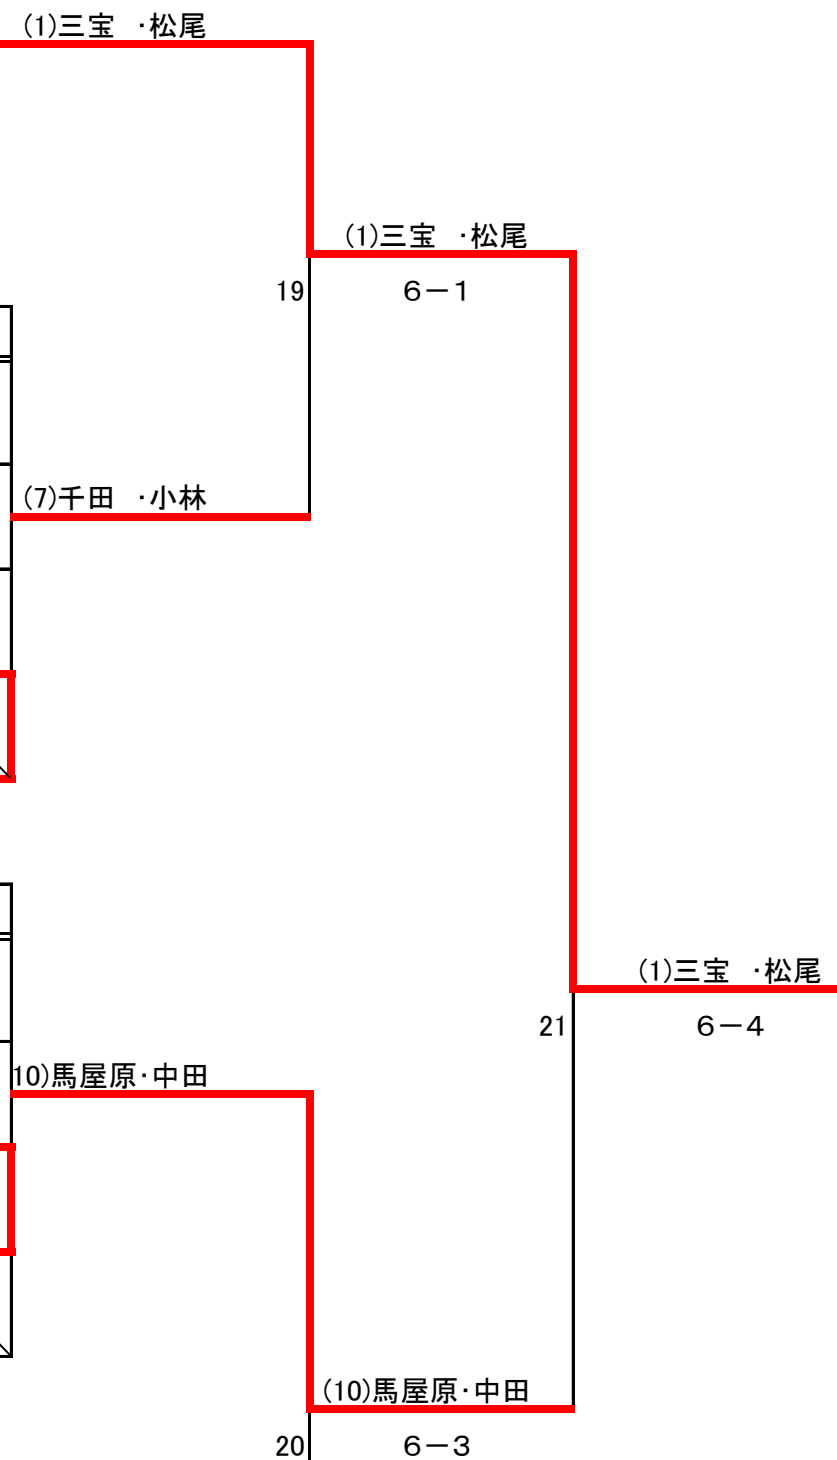

「第15回佐々木杯テニス大会(ダブルス)」(女B級)

【10:40集合】

		(1)	(2)	(3)
A ブ ロ ック	優勝 (1)三宝・松尾 (西条ロイヤルTC)		6-1	6-3
	4278 489 (2)蔵田・松元 (やすいそ庭球部・西条ロイヤルTC)	1-6		5-7
	2354 2358 (3)岡・杉井 (HAKUWA TS)	3-6	7-5	

【8:40集合】

		(4)	(5)	(6)	(7)
B ブ ロ ック	3462 4175 (4)畠岡・山尾 (Pot Belly・B-WAVE)		6-4	6-2	3-6
	163 366 (5)松田・藤田 (八本松TC・西条ロイヤルTC)	4-6		6-4	3-6
	474 460 (6)中尾・中村 (西条ロイヤルTC)	2-6	4-6		6-7 (7)
	660 381 (7)千田・小林 (サンデーTC・西条ロイヤルTC)	6-3	6-3	7-6 (7)	

【9:20集合】

		(8)	(9)	(10)	(11)
C ブ ロ ック	4284 391 (8)平川・奥廣 (やすいそ庭球部・西条ロイヤルTC)		4-6	0-6	7-6 (3)
	3874 3851 (9)中村・蔵重 (TEAM YOJI)	6-4		2-6	6-4
	準優勝 (10)馬屋原・中田 (Pot Belly)	6-0	6-2		6-0
	470 468 (11)山本・高浜 (西条ロイヤルTC)	6-7 (3)	4-6	0-6	

【10:40集合】

		(12)	(13)	(14)
D ブ ロ ック	3453 3451 (12)曾田・高原 (Pot Belly)		7-6 (1)	6-3
	462 464 (13)望戸・新家 (西条ロイヤルTC)	6-7 (1)		6-1
	4257 4264 (14)西川・小川 (やすいそ庭球部)	3-6	1-6	

[シード順位](1)、(12)、(8)、(4)

- ※事前連絡なしに棄権された場合は、HP上で嚴重注意します。
- ※リーグ戦の2試合目は1試合目の敗者と3チーム目が試合を行います。
- ※アクアパーク内(コート外)でのポレーポレー等、禁止されています。協力お願いします!
- ※Aブロックは棄権が発生した場合は待機時間が長くなります!