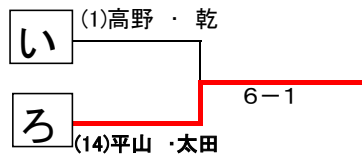

【hh:mm集合】

		(5)	(6)	(7)
B ブ ロ ッ ク	1420 1423 (5)奥本・柿田 (賀茂TC)		6-1	6-1
	709 727 (6)小川・田原 (材強テニス)	1-6		1-6
	307 4215 (7)山崎・犬丸 (西条ロイヤルTC・やすいそ庭球部)	1-6	6-1	

(5)奥本・柿田

【hh:mm集合】

		(8)	(9)	(10)
C ブ ロ ッ ク	2334 248 (8)久米・三木 (HAKUWA TS・シャープTC)			
	5129 5130 (9)小村・小村 (個人(Tension))	W.O		8(4)-9
	3312 3314 (10)寺西・向原 (TENIBO'S)	W.O	9-8(4)	

(10)寺西・向原

6-1

7-6(3)

い

3位決定戦

決勝戦

「第27回東広島選手権大会(ダブルス)」(男子D級) 2/2

【10:40集合】

		(11)	(12)	(13)
D ブ ロ ッ ク	1038 1039 (11)三浦・嶋川 (チームM.T.Y)	/	6-1	4-6
	903 904 (12)伊藤・山田 (新川センサテクノロジー)	1-6	/	2-6
	707 714 (13)上山・竹内 (材強テニス)	6-4	6-2	/

【10:40集合】

		(14)	(15)	(16)
E ブ ロ ッ ク	優勝 (14)平山・太田 (個人(ぶん・みなみ坂T.S))	/	9-8(3)	W.O
	723 717 (15)魚谷・花木 (材強テニス)	8(3)-9	/	W.O
	3308 4306 (16)三好・戸光 (TENIBO'S-CROSS)			/