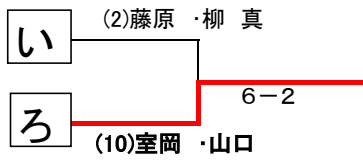

(2)藤原・柳真

【8:40集合】

		(4)	(5)	(6)
B ブ ロ ッ ク	2845 2823 (4)國岡・小川 (メディアックス)		6-3	7-5
	287 278 (5)田中・大橋 (シャープTC)	3-6		4-6
	104 114 (6)寺尾・松田 (八本松TC)	5-7	6-4	

(4)國岡・小川

【8:40集合】

		(7)	(8)	(9)
C ブ ロ ッ ク	2337 290 (7)市川・坪谷 (HAKUWA TS・シャープTC)		6-2	6-2
	3306 3406 (8)景山・曾田 (TENIBO'S・Pot Belly)	2-6		6-4
	525 538 (9)植村・竹野 (高美が丘TC)	2-6	4-6	

(7)市川・坪谷

6-4

い

6-0

3位決定戦

決勝戦

「第27回東広島選手権大会(ダブルス)」(男子C級) 2/2

【8:40集合】