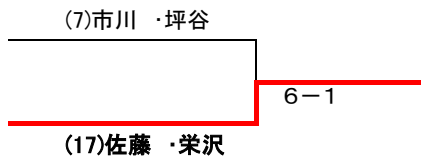

「第27回東広島選手権大会(ダブルス)」(男子C級) 1/2

【8:40集合】

		(1)	(2)	(3)
A ブ ロ ッ ク	4250 4304 (1)竹村・藤竹 (やすいそ庭球部・CROSS)		5-7	2-6
	準優勝(2)藤原・柳真 (高美が丘TC)	7-5		7-5
	9006 9007 (3)藤本・西村 (呉市テニス協会)	6-2	5-7	

(2)藤原・柳真

【8:40集合】

		(4)	(5)	(6)
B ブ ロ ッ ク	2845 2823 (4)國岡・小川 (メディアックス)		6-3	7-5
	287 278 (5)田中・大橋 (シャープTC)	3-6		4-6
	104 114 (6)寺尾・松田 (八本松TC)	5-7	6-4	

(4)國岡・小川

【8:40集合】

		(7)	(8)	(9)
C ブ ロ ッ ク	2337 290 (7)市川・坪谷 (HAKUWA TS・シャープTC)		6-2	6-2
	3306 3406 (8)景山・曾田 (TENIBO'S・Pot Belly)	2-6		6-4
	525 538 (9)植村・竹野 (高美が丘TC)	2-6	4-6	

(7)市川・坪谷

6-4

い

6-0

3位決定戦