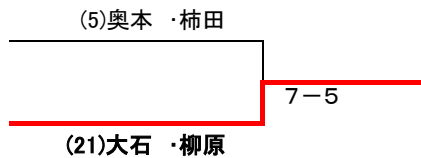

「第27回東広島選手権大会(ダブルス)」(男子D級) 1/2

【hh:mm集合】

		(1)	(2)	(3)	(4)
A ブ ロ ッ ク	準優勝 (1)高野・乾 (マツダ)		6-1	6-3	6-1
	722 724 (2)今川・佐々岡 (材強テニス)	1-6		0-6	0-6
	2332 2331 (3)矢口・古山 (HAKUWA TS)	3-6	6-0		7-5
	3118 3119 (4)伊藤・大内 (みなみ坂T.S)	1-6	6-0	5-7	

(1)高野・乾

【hh:mm集合】

		(5)	(6)	(7)
B ブ ロ ッ ク	1420 1423 (5)奥本・柿田 (賀茂TC)		6-1	6-1
	709 727 (6)小川・田原 (材強テニス)	1-6		1-6
	307 4215 (7)山崎・犬丸 (西条ロイヤルTC・やすいそ庭球部)	1-6	6-1	

(5)奥本・柿田

【hh:mm集合】

		(8)	(9)	(10)
C ブ ロ ッ ク	2334 248 (8)久米・三木 (HAKUWA TS・シャープTC)			
	5129 5130 (9)小村・小村 (個人(Tension))	W.O		8(4)-9
	3312 3314 (10)寺西・向原 (TENIBO'S)	W.O	9-8(4)	

(10)寺西・向原

6-1

7-6(3)

い

3位決定戦