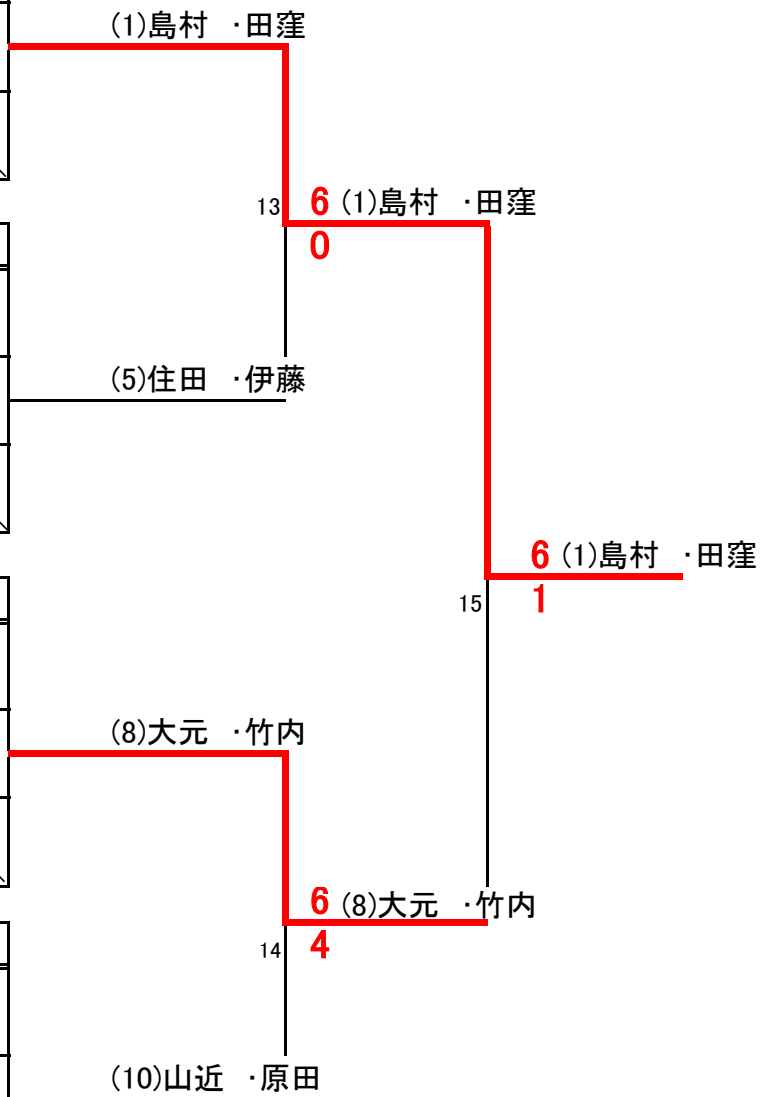

第36回市民テニス大会(女子C級)

		(1)	(2)	(3)
A ブ ロ ッ ク	3872 3869 (1)島村・田窪 (TEAM YOJI)		6-2	7-6 (2)
	2355 2367 (2)梶山・吉田 (HAKUWA TS)	2-6		6-2
	4070 4071 (3)大塚・尾野 (SPEC)	6-7 (2)	2-6	

		(4)	(5)	(6)
B ブ ロ ッ ク	4258 2052 (4)井上・進藤 (やすいそ庭球部・M.T.C)		3-6	5-7
	2363 2365 (5)住田・伊藤 (HAKUWA TS)	6-3		6-3
	3169 1360 (6)西向・中丸 (みなみ坂TS・FUTURE-ONE)	7-5	3-6	

		(7)	(8)	(9)
C ブ ロ ッ ク	499 469 (7)松山・三次 (西条ロイヤルTC)		2-6	7-5
	4256 4255 (8)大元・竹内 (やすいそ庭球部)	6-2		6-2
	4058 4056 (9)柳原・岡田 (SPEC)	5-7	2-6	

		(10)	(11)	(12)
D ブ ロ ッ ク	2369 1753 (10)山近・原田 (HAKUWA TS・アシニスクラブ)		6-3	6-2
	356 353 (11)吉田・工月 (西条ロイヤルTC)	3-6		6-1
	4260 4274 (12)五島・市井 (やすいそ庭球部)	1-6	1-6	

[シード順位](1)、(10)、(7)、(4)

※事前連絡なしに棄権された場合は、HP上で嚴重注意します。

※3組リーグ戦の2試合目は1試合目の敗者と3チーム目が試合を行います。

※試合進行状況によっては集合時間に試合を開始します！

※アクアパーク内(コート外)でのボレーボレー等、禁止されています。協力お願いします！