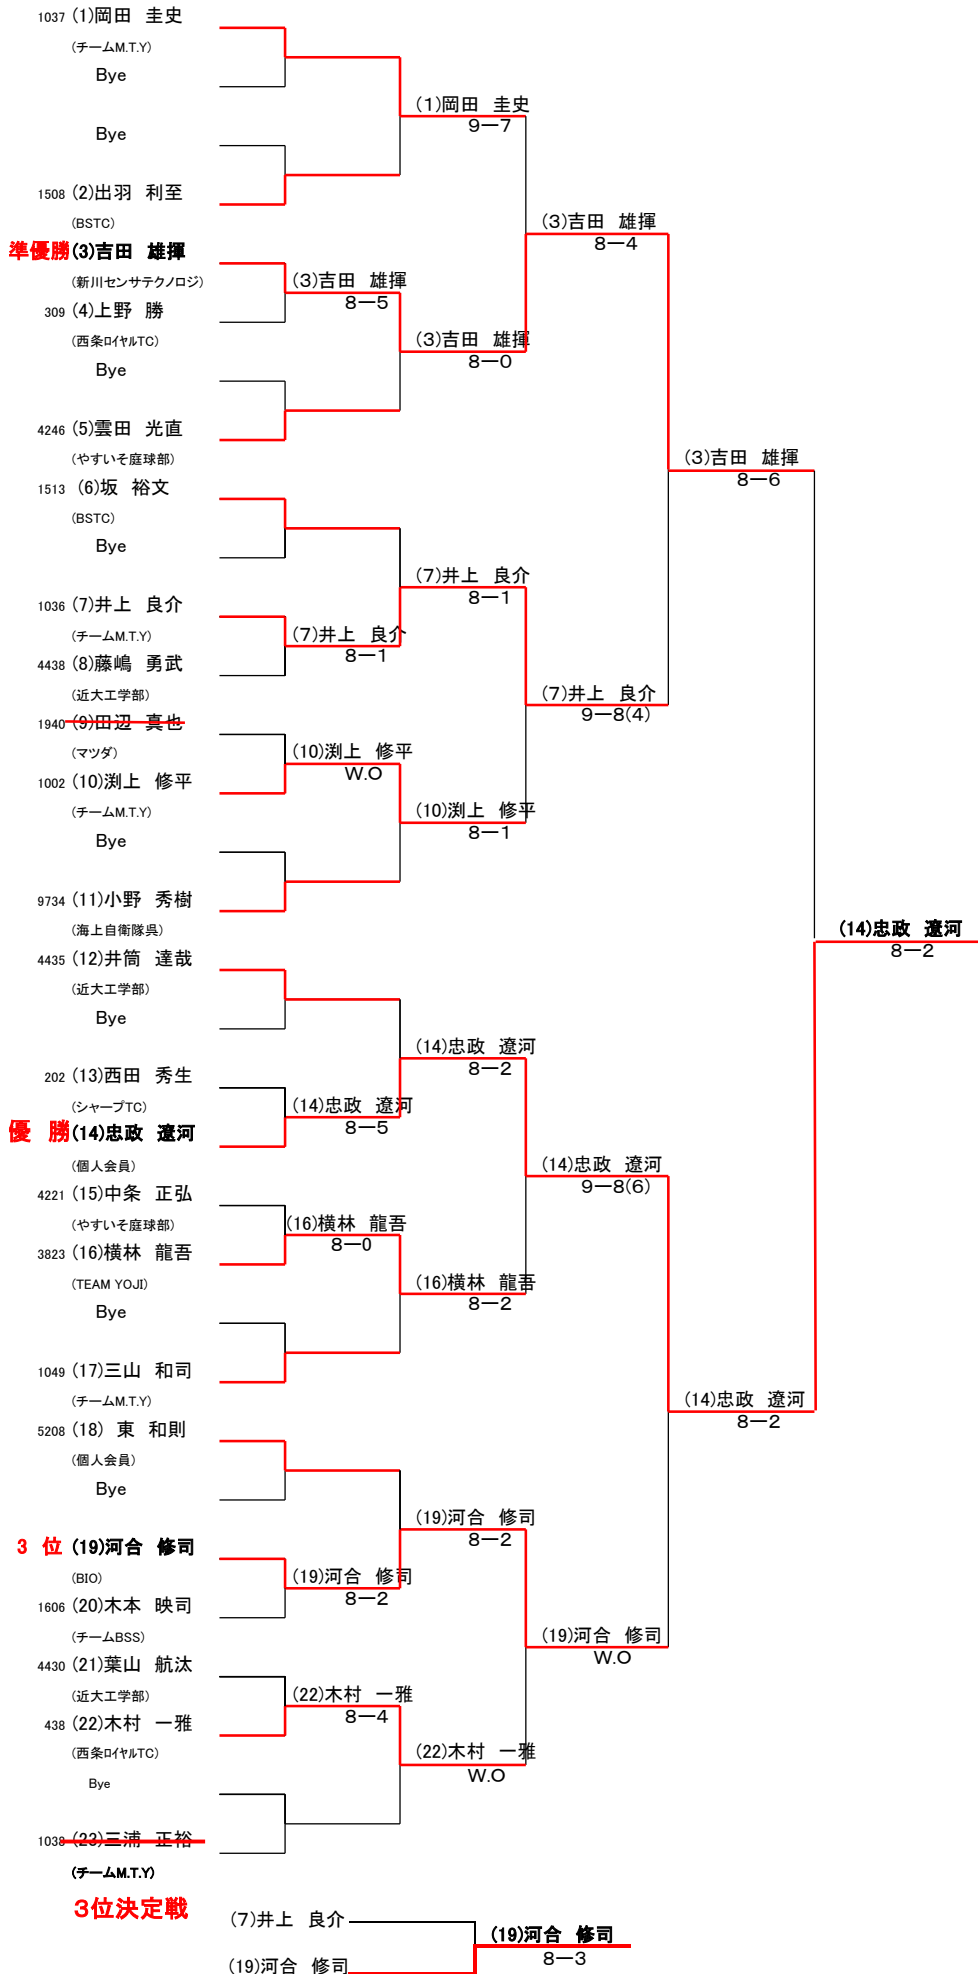

第36回教育長杯テニス大会(男子D級)【1日目】

[8ゲームプロセット](セミアド方式)

[シード順位](1)、(23)、(6)、(17)

第36回教育長杯テニス大会(壮年CD級)【2日目】

1セットマッチ、セミアド方式

【8:40集合】

	(1)	(2)	(3)	(4)
1924 (1)樋渡 善昭 (マツダ)		0-6	0-6	5-7
優勝(2)山本 啓介 (NNTC)	6-0		6-3	6-0
5205 (3)梶田 慎司 (個人_ケセラセラ)	6-0	3-6		6-2
1916 (4)長門 清則 (マツダ)	7-5	0-6	2-6	

[シード順位] (1)

※3組リーグの2試合目は1試合目の敗者と3チーム目が試合を行います。

※4組リーグの2試合目は1試合目の勝者同士、敗者同士が試合を行います。