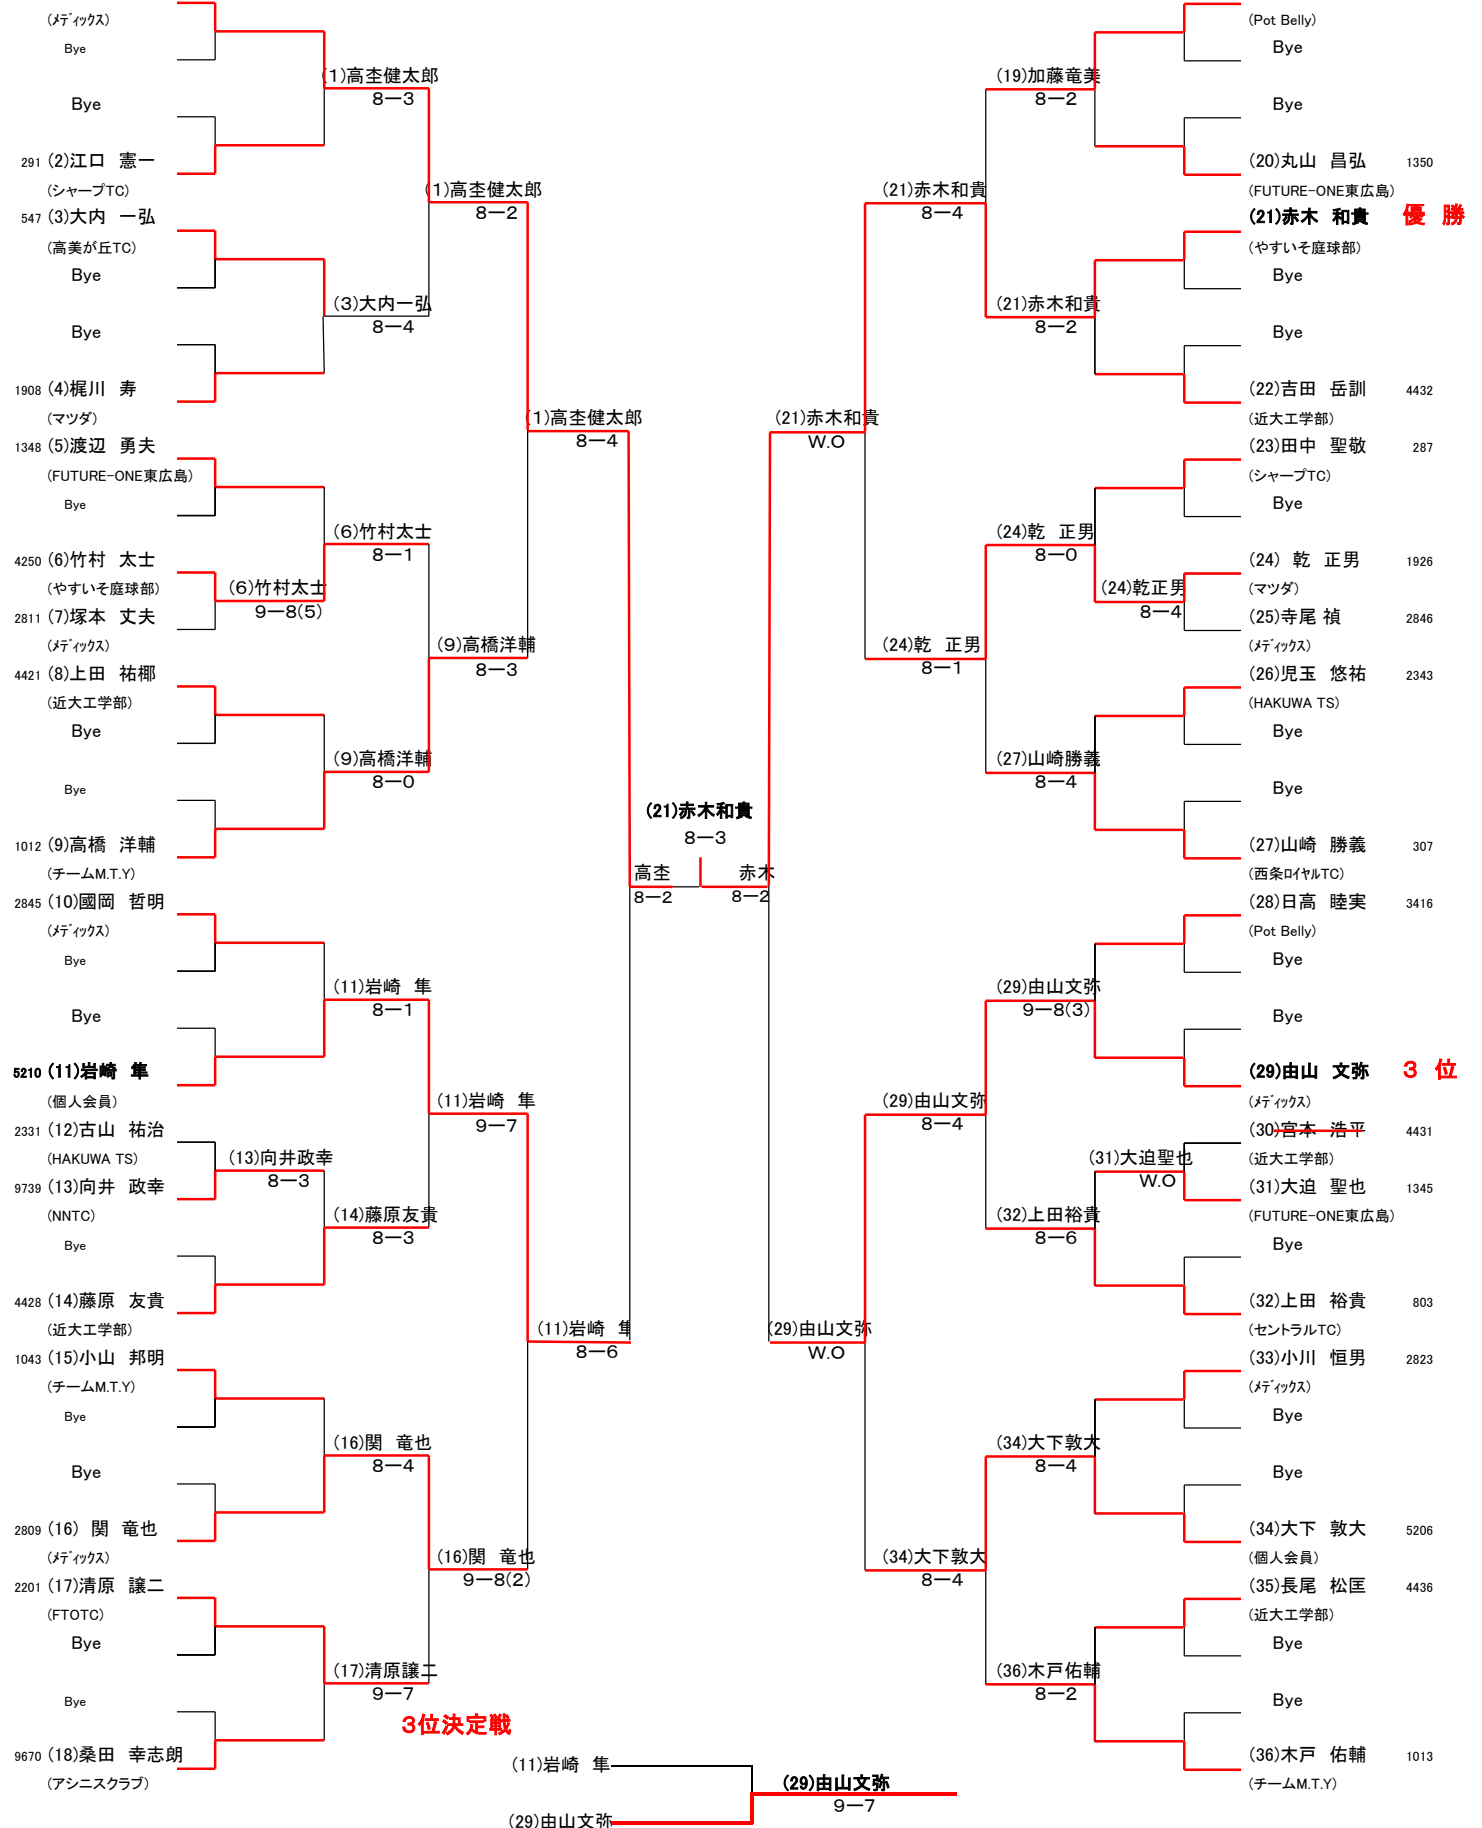

[シード順位](1)、(13)、(10)

【試合進行状況によっては受付時間に試合を開始します】

第36回教育長杯テニス大会(男子B級)【1日目】

3位(1)大下 遼

【シード順位】(1)、(21)、(16)、(6)

第36回教育長杯テニス大会(男子C級)【1日目】

[8ゲームプロセット](セミアド方式)

準優勝(1)高奎健太郎