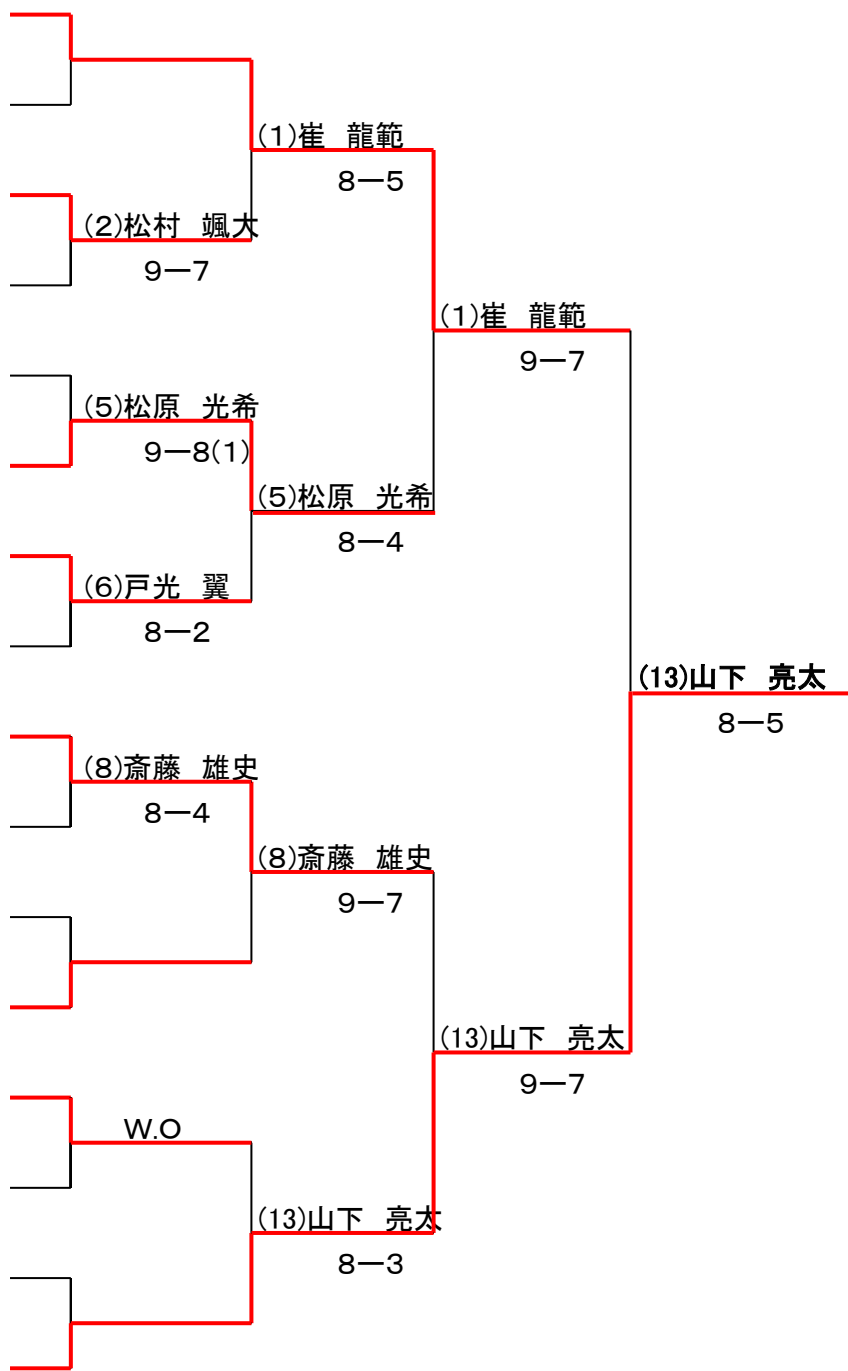

(広大硬式庭球部)

523 (11)寺本 健治

(高美が丘TC)

4424 ~~(12)山口 雅貴~~

(近大工学部)

Bye

優勝(13)山下 亮太

(近大工学部)