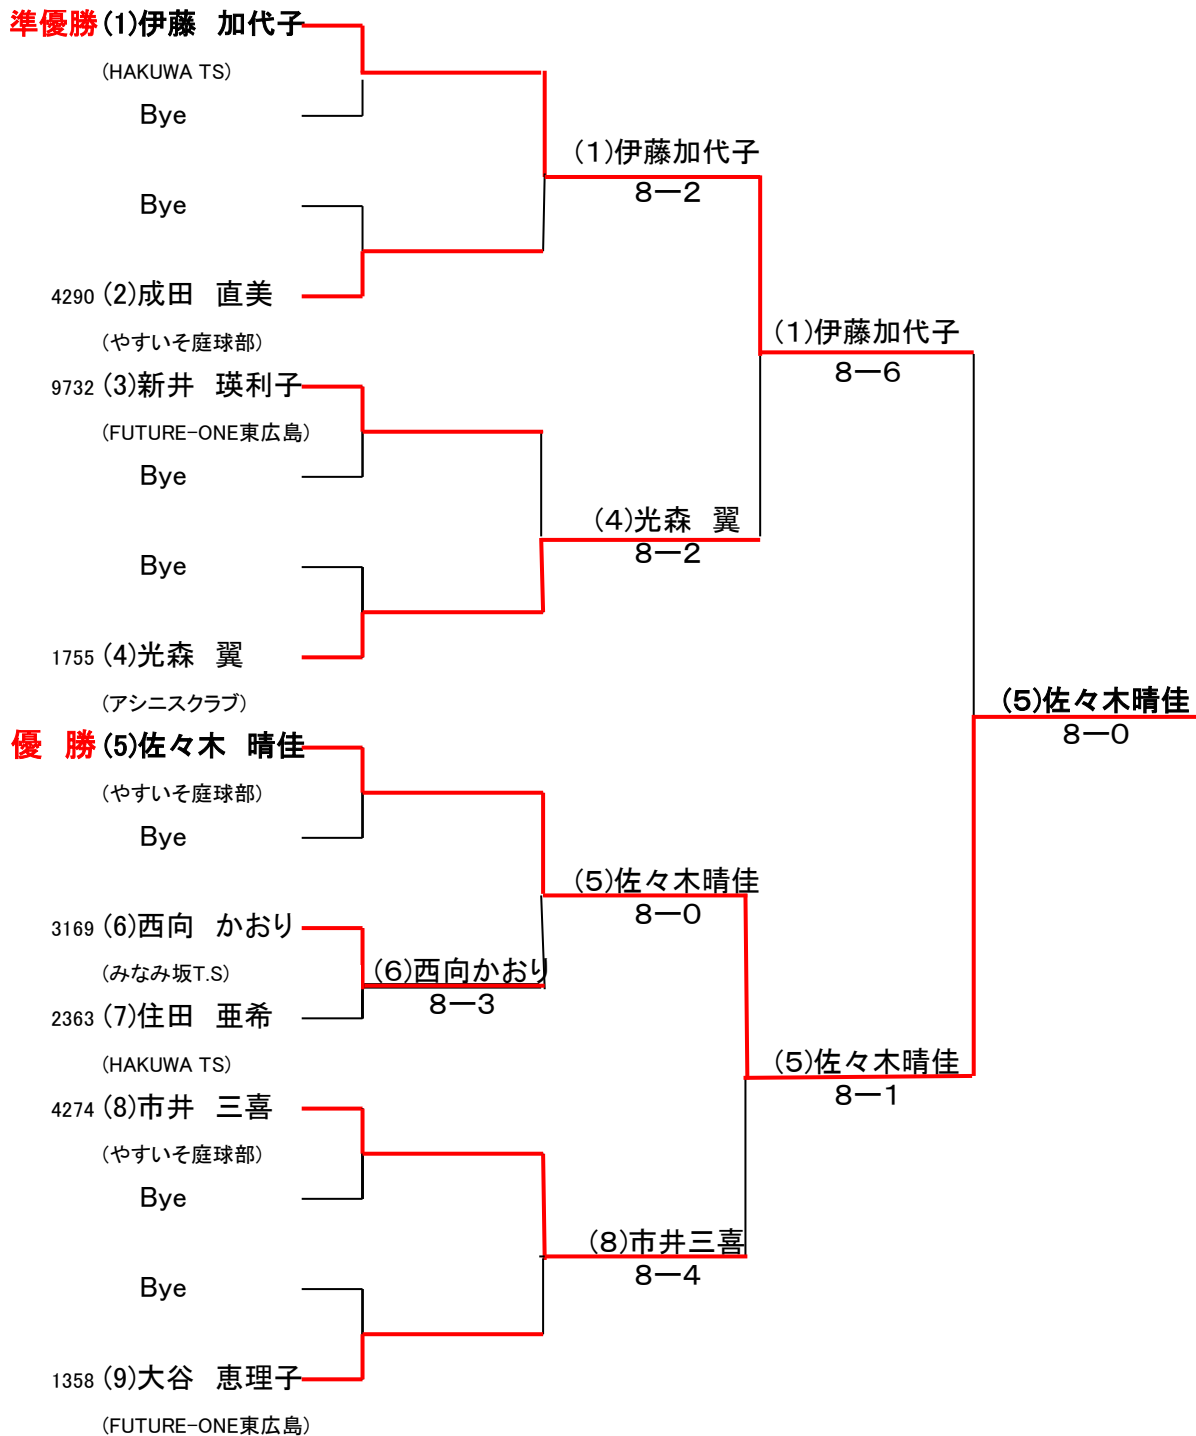

(4)竹歳 彩子

[シード順位] (1)、(4)

【試合進行状況によっては受付時間(タイムスケジュールの20分前)に試合を開始します】

※3組リーグの2試合目は1試合目の敗者と3チーム目が試合を行います。

※4組リーグの2試合目は1試合目の勝者同士、敗者同士が試合を行います。

第36回教育長杯テニス大会(女子C級)【1日目】

[8ゲームプロセット](セミアド方式)

[シード順位](1)、(9)