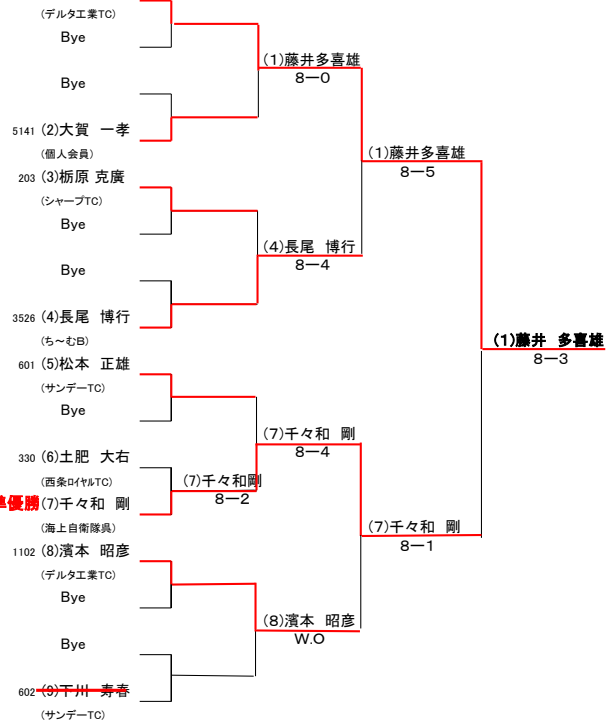

[シード順位] (1)、(36)、(10)、(27)、(19)、(9)、(18)、(28)

【試合進行状況によっては受付時間に試合を開始します】

第36回教育長杯テニス大会(男子D級)【1日目】

[8ゲームプロセット](セミアド方式)

[シード順位](1)、(23)、(6)、(17)

第36回教育長杯テニス大会(壮年CD級)【2日目】

1セットマッチ、セミアド方式

【8:40集合】

	(1)	(2)	(3)	(4)
1924 (1)樋渡 善昭 (マツダ)		0-6	0-6	5-7
優勝 (2)山本 啓介 (NNTC)	6-0		6-3	6-0
5205 (3)梶田 慎司 (個人_ケセラセラ)	6-0	3-6		6-2
1916 (4)長門 清則 (マツダ)	7-5	0-6	2-6	

[シード順位] (1)

※3組リーグの2試合目は1試合目の敗者と3チーム目が試合を行います。

※4組リーグの2試合目は1試合目の勝者同士、敗者同士が試合を行います。

第36回教育長杯テニス大会(壮年AB級)【2日目】

[8ゲームプロセット](セミアド方式)

優勝 (1)藤井 多喜雄

【シード順位】(1)、(9)

【試合進行状況によっては受付時間に試合を開始します】

第36回教育長杯テニス大会(女子A級)【2日目】

1セットマッチ、セミアド方式

【9:25集合】

	(1)	(2)	(3)	(4)
優勝 (1)西本 稲音 (UP.set)		7-6(7)	-	6-2
9737 (2)上野 京香 (フリー)	6(7)-7		-	6-1
1758 (3)白坂 美幸 (アシンスクラブ)	-	-		-
9726 (4)水戸 雅子 (OSTC)	2-6	1-6	-	

【シード順位】(1)

※3組リーグの2試合目は1試合目の敗者と3チーム目が試合を行います。

※4組リーグの2試合目は1試合目の勝者同士、敗者同士が試合を行います。