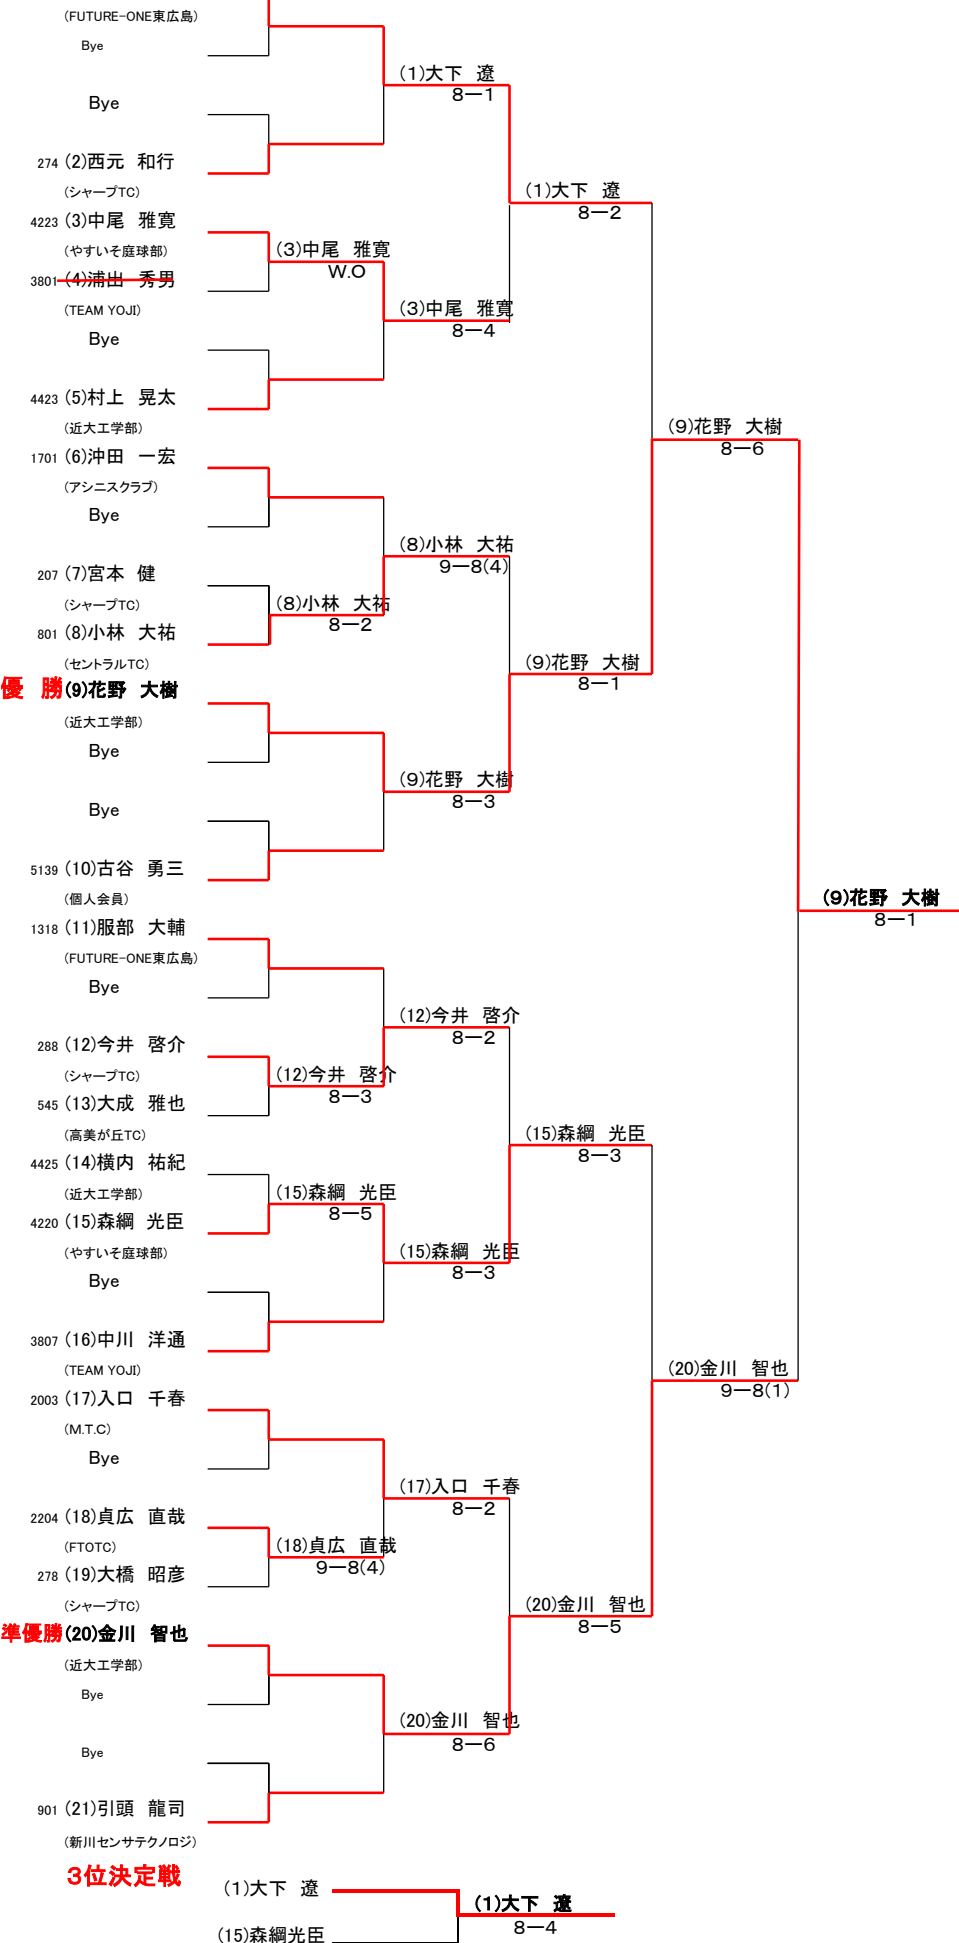

第36回教育長杯テニス大会(男子B級)【1日目】

3位(1)大下 遼

【シード順位】(1)、(21)、(16)、(6)