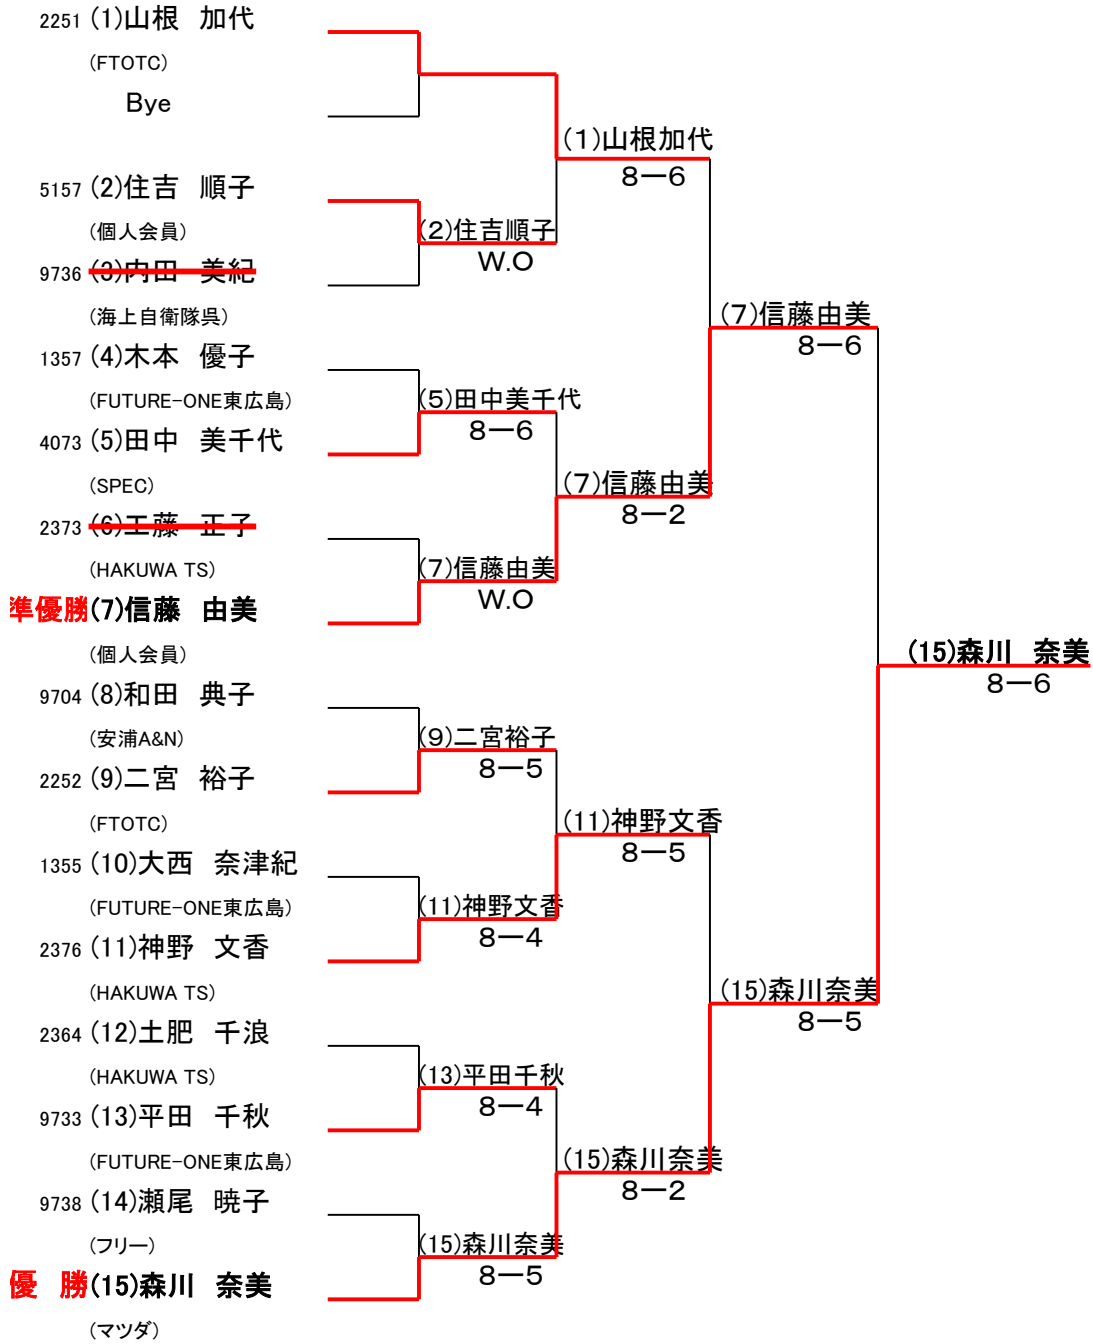

第36回教育長杯テニス大会(女子D級) 【1日目】

[8ゲームプロセット](セミアド方式)

[シード順位] (1)、(15)、(11)、(4)

【試合進行状況によっては受付時間(タイムスケジュールの20分前)に試合を開始します】