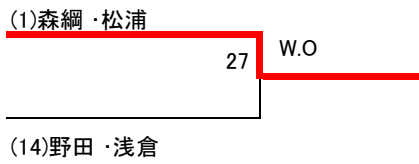

「第29回東広島選手権大会(ダブルス)」(男子B級) 1/2

【8:45集合】

		(1)	(2)	(3)
A ブ ロ ッ ク	3位 (1)森綱・松浦		⑥-1	⑥-2
	4437 4439 (2)花野・松村 (近大工学部)	3-⑥		⑥-5 (4)
	901 902 (3)引頭・松永 (新川センサテクノロジー)	0-⑥	5-⑥ (4)	

【9:55集合】

		(4)	(5)	(6)
B ブ ロ ッ ク	288 207 (4)今井・宮本 (シャープTC)		4-⑥	⑥-1
	準優勝 (5)川野・木村 (BSTC)	⑥-4		⑥-3
	2001 2002 (6)貞本・梶野 (M.T.C)	1-⑥	3-⑥	

【9:55集合】

		(7)	(8)	(9)
C ブ ロ ッ ク	1603 1604 (7)長谷川・松下 (チームBSS)		4-⑥	0-⑥
	290 274 (8)坪谷・西元 (シャープTC)			4-⑥
	4425 4423 (9)横内・村上 (近大工学部)	⑥-0	⑥-4	

3位決定戦

決勝戦