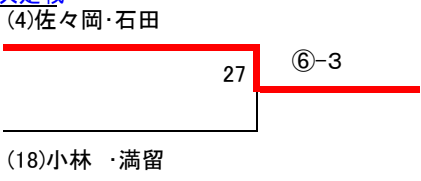

「第29回東広島選手権大会(ダブルス)」(男子D級) 1/2

【8:45集合】

		(1)	(2)	(3)
A ブ ロ ッ ク	212 202 (1)井上・西田 (シャープTC)		3-⑥	⑥-1
	優勝 (2)山口・末永 (みつやの里MIT)	⑥-3		⑥-1
	732 743 (3)初田・兵頭 (材強テニス)	1-⑥	1-⑥	

【8:10集合】

		(4)	(5)	(6)
B ブ ロ ッ ク	3位 (4)佐々岡・石田 (材強テニス)		⑥-2	⑥-3
	4431 4430 (5)宮本・葉山 (近大工学部)	2-⑥		⑥-3
	2326 2325 (6)川越・平田 (HAKUWA TS)	3-⑥	3-⑥	

【8:10集合】

		(7)	(8)	(9)
C ブ ロ ッ ク	2343 2310 (7)児玉・岡 (HAKUWA TS)		⑧-1	8
	725 731 (8)杉・鹿 (材強テニス)	1-⑧		9
	~~904 905 (9)山田・吉田 (新川センサテクノロジー)~~			

25 ⑥-1 **い**

22 ⑥-2

3位決定戦