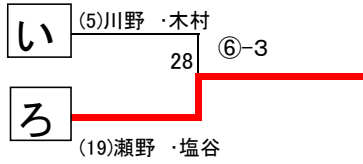

【9:55集合】

		(7)	(8)	(9)
C ブ ロ ッ ク	1603 1604 (7)長谷川・松下 (チームBSS)		4-⑥	0-⑥
	290 274 (8)坪谷・西元 (シャープTC)			4-⑥
	4425 4423 (9)横内・村上 (近大工学部)	⑥-0	⑥-4	

3位決定戦

決勝戦

「第29回東広島選手権大会(ダブルス)」(男子B級) 2/2

【9:55集合】

		(10)	(11)	(12)
D ブ ロ ッ ク	701 314 (10) 曙・前田 (材強テニス・西条ロイヤルTC)		⑥-1	⑥-3
	802 808 (11) 中江・藤田 (セントラルTC)	1-⑥		1-⑥
	3423 3402 (12) 若山・中村 (Pot Belly)	3-⑥	⑥-1	

【9:55集合】

		(13)	(14)	(15)
E ブ ロ ッ ク	1801 1802 (13) 兼原・杉藪 (チームBSS)		5-⑥ (5)	⑥-5 (3)
	440 419 (14) 野田・浅倉 (西条ロイヤルTC)	⑥-5 (5)		⑥-1
	2814 2802 (15) 藤田・西原 (メディアックス)	5-⑥ (3)	1-⑥	

【9:55集合】

		(16)	(17)	(18)
F ブ ロ ッ ク	4232 4307 (16) 西本・末久 (やすいそ庭球部)		2-⑥	⑥-3
	5112 5142 (17) 由田・三宅 (個人会員)	⑥-2		⑥-5 (3)
	702 729 (18) 菅田・山田 (材強テニス)	3-⑥	5-⑥ (3)	