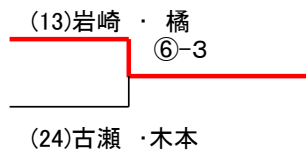

【9:55集合】

		(7)	(8)	(9)
C ブ ロ ック	540 1908 (7)大林・梶川 (高美が丘TC・マツダ)		⑥-2	⑥-3
	4305 4221 (8)千田・中条 (やすいそ庭球部)	2-⑥		⑥-5 (3)
	2322 2318 (9)吉田・友成 (HAKUWA TS)	3-⑥	5-⑥ (3)	

【8:10集合】

		(10)	(11)	(12)	(13)
D ブ ロ ック	2809 2810 (10) 関・檀上 (メディアクス)		⑥-2	⑥-4	0-⑥
	2004 2006 (11)日野・門田 (M.T.C)	2-⑥		2-⑥	2-⑥
	3406 3434 (12)曾田・豊島 (Pot Belly)	4-⑥	⑥-2		0-⑥
	3位 (13)岩崎・橘 (個人会員)	⑥-0	⑥-2	⑥-0	

3位決定戦

決勝戦

「第29回東広島選手権大会(ダブルス)」(男子C級) 2/2

【シード順位】(1)、(26)、(7)、(20)、(10)、(4)、(23)、(14)

※事前連絡なしに棄権された場合は、HP上で嚴重注意します。

※3組リーグの2試合目は1試合目の敗者と3チーム目が試合を行います。

※4組リーグの2試合目は1試合目の勝者同士、敗者同士が試合を行います。

※試合進行状況によっては集合時間に試合を開始します！