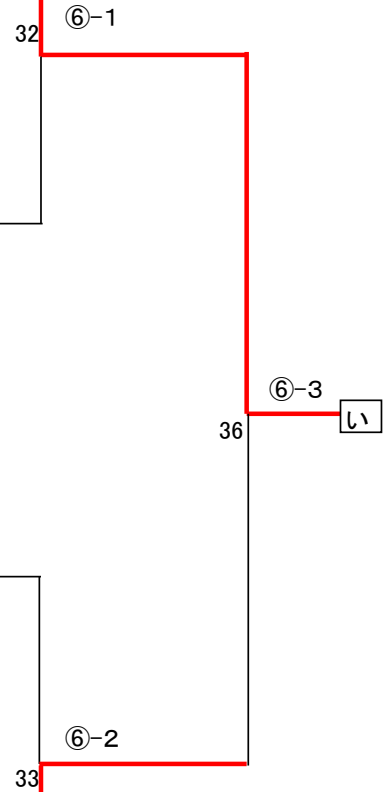

「第29回東広島選手権大会(ダブルス)」(男子C級) 1/2

【8:10集合】

		(1)	(2)	(3)
A ブ ロ ック	2324 2339 (1)三上・木山 (HAKUWA TS)		⑥-4	1-⑥
	4432 4436 (2)吉田・長尾 (近大工学部)	4-⑥		1-⑥
	優勝 (3)木戸・小川 (チームM.T.Y)	⑥-1	⑥-1	

【8:10集合】

		(4)	(5)	(6)
B ブ ロ ック	2848 2850 (4)小林・高空 (メディアクス)		⑥-1	⑥-1
	2201 2202 (5)清原・重森 (FTOTC)	1-⑥		⑥-4
	5204 1345 (6) 秋・大迫 (個人会員・FUTURE-ONE)	2-⑥	4-⑥	

【9:55集合】

		(7)	(8)	(9)
C ブ ロ ック	540 1908 (7)大林・梶川 (高美が丘TC・マツダ)		⑥-2	⑥-3
	4305 4221 (8)千田・中条 (やすいそ庭球部)	2-⑥		⑥-5 (3)
	2322 2318 (9)吉田・友成 (HAKUWA TS)	3-⑥	5-⑥ (3)	

【8:10集合】

		(10)	(11)	(12)	(13)
D ブ ロ ック	2809 2810 (10) 関・檀上 (メディアクス)		⑥-2	⑥-4	0-⑥
	2004 2006 (11)日野・門田 (M.T.C)	2-⑥		2-⑥	2-⑥
	3406 3434 (12)曾田・豊島 (Pot Belly)	4-⑥	⑥-2		0-⑥
	3位 (13)岩崎・橘 (個人会員)	⑥-0	⑥-2	⑥-0	

3位決定戦

決勝戦