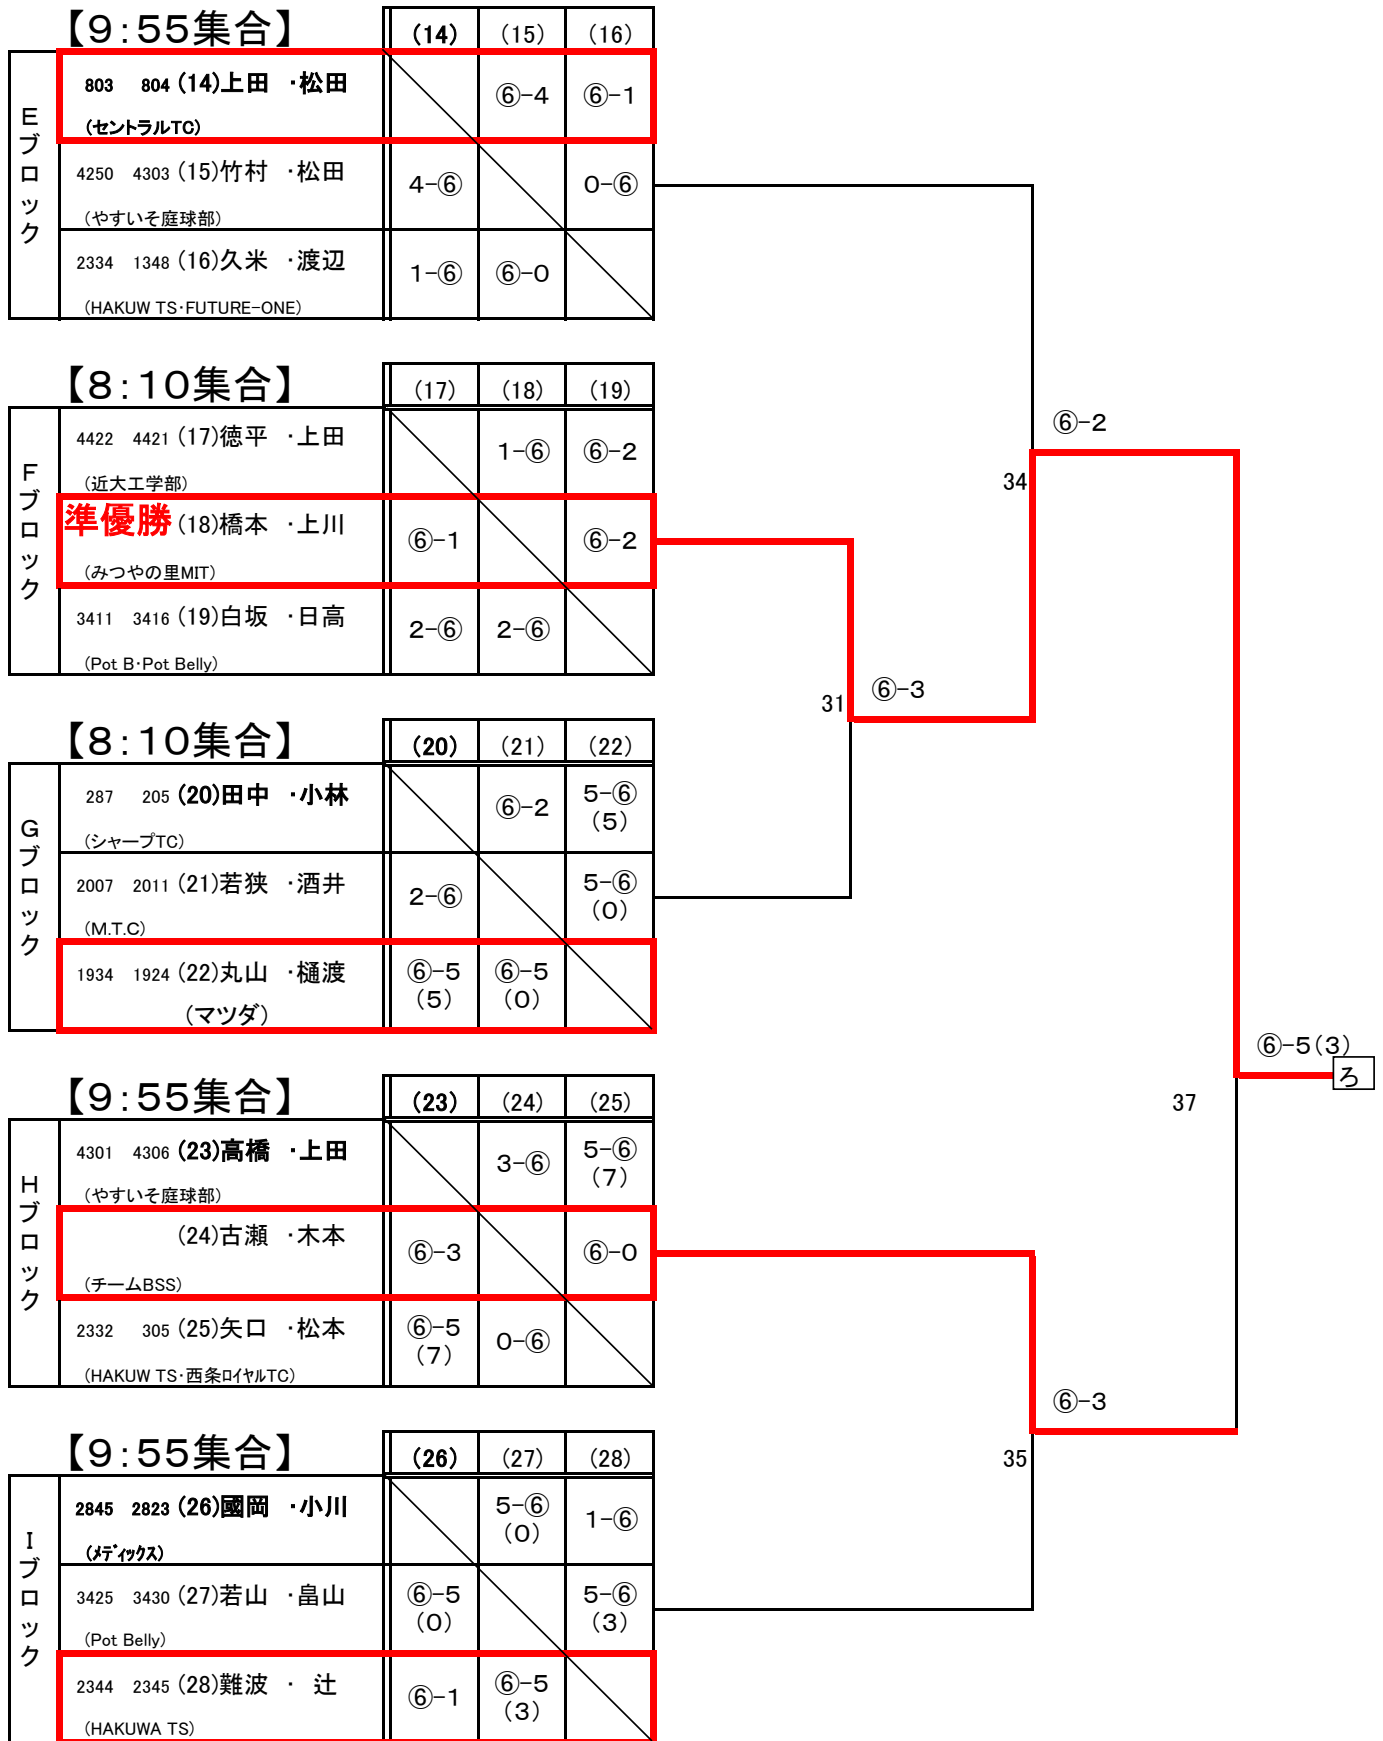

3位決定戦

決勝戦

「第29回東広島選手権大会(ダブルス)」(男子C級) 2/2

【シード順位】(1)、(26)、(7)、(20)、(10)、(4)、(23)、(14)

※事前連絡なしに棄権された場合は、HP上で嚴重注意します。

※3組リーグの2試合目は1試合目の敗者と3チーム目が試合を行います。

※4組リーグの2試合目は1試合目の勝者同士、敗者同士が試合を行います。

※試合進行状況によっては集合時間に試合を開始します！