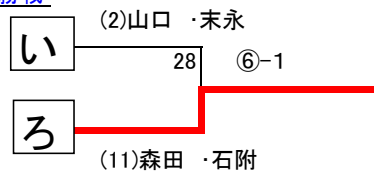

「第29回東広島選手権大会(ダブルス)」(男子D級) 1/2

【8:45集合】

		(1)	(2)	(3)
A ブ ロ ッ ク	212 202 (1)井上・西田 (シャープTC)		3-⑥	⑥-1
	優勝 (2)山口・末永 (みつやの里MIT)	⑥-3		⑥-1
	732 743 (3)初田・兵頭 (材強テニス)	1-⑥	1-⑥	

【8:10集合】

		(4)	(5)	(6)
B ブ ロ ッ ク	3位 (4)佐々岡・石田 (材強テニス)		⑥-2	⑥-3
	4431 4430 (5)宮本・葉山 (近大工学部)	2-⑥		⑥-3
	2326 2325 (6)川越・平田 (HAKUWA TS)	3-⑥	3-⑥	

【8:10集合】

		(7)	(8)	(9)
C ブ ロ ッ ク	2343 2310 (7)児玉・岡 (HAKUWA TS)		⑧-1	8
	725 731 (8)杉・鹿 (材強テニス)	1-⑧		9
	~~904 905 (9)山田・吉田 (新川センサテクノロジー)~~			

25 ⑥-1 **い**

22 ⑥-2

3位決定戦

決勝戦