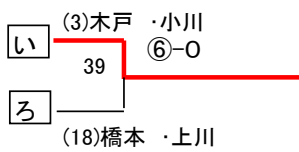

【9:55集合】

		(7)	(8)	(9)
C ブ ロ ック	540 1908 (7)大林・梶川 (高美が丘TC・マツダ)		⑥-2	⑥-3
	4305 4221 (8)千田・中条 (やすいそ庭球部)	2-⑥		⑥-5 (3)
	2322 2318 (9)吉田・友成 (HAKUWA TS)	3-⑥	5-⑥ (3)	

【8:10集合】

		(10)	(11)	(12)	(13)
D ブ ロ ック	2809 2810 (10) 関・檀上 (メディアクス)		⑥-2	⑥-4	0-⑥
	2004 2006 (11)日野・門田 (M.T.C)	2-⑥		2-⑥	2-⑥
	3406 3434 (12)曾田・豊島 (Pot Belly)	4-⑥	⑥-2		0-⑥
	3位 (13)岩崎・橘 (個人会員)	⑥-0	⑥-2	⑥-0	

3位決定戦

決勝戦

「第29回東広島選手権大会(ダブルス)」(男子C級) 2/2

【シード順位】(1)、(26)、(7)、(20)、(10)、(4)、(23)、(14)

※事前連絡なしに棄権された場合は、HP上で嚴重注意します。

※3組リーグの2試合目は1試合目の敗者と3チーム目が試合を行います。

※4組リーグの2試合目は1試合目の勝者同士、敗者同士が試合を行います。

※試合進行状況によっては集合時間に試合を開始します！