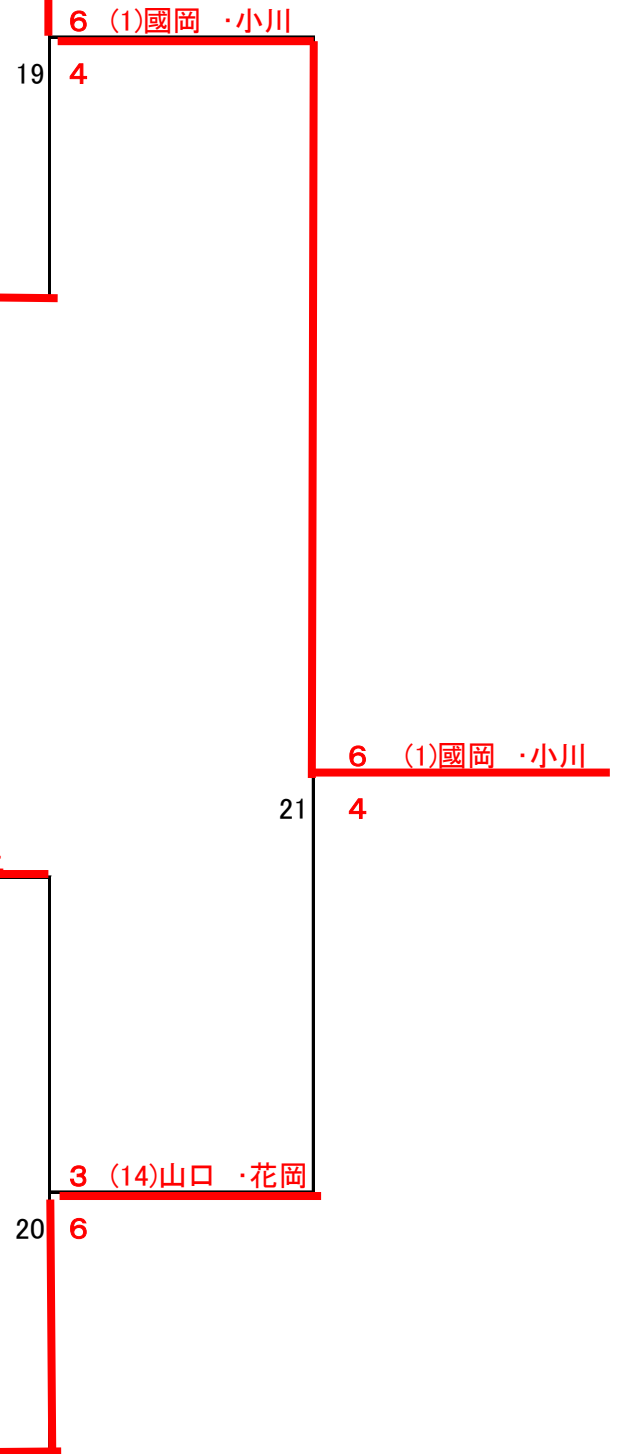

第30回グリーンテニス大会(男C級)

【8:40集合】

		(1)	(2)	(3)
A ブ ロ ック	2845 2823 (1)國岡・小川 (メディアックス) 優勝		6-3	6-2
	4221 4305 (2)中条・千田 (やすいそ庭球部)	3-6		6-1
	2334 1348 (3)久米・渡辺 (HAKUWA TS・FUTURE-ONE東広島)	2-6	1-6	

【8:40集合】

		(4)	(5)	(6)	(7)
B ブ ロ ック	287 205 (4)田中・小林 (シャープTC)		5-7	6-2	6-4
	5208 5212 (5)東・光井 (個人会員)	7-5		6-3	6-4
	112 2332 (6)松本・矢口 (Team ふしちよー・HAKUWA TS)	2-6	3-6		4-6
	4250 4311 (7)竹村・藤中 (やすいそ庭球部)	4-6	4-6	6-4	

【8:40集合】

		(8)	(9)	(10)	(11)
C ブ ロ ック	4303 540 (8)松田・大林 (やすいそ庭球部・高美が丘TC)		4-6	6-7 (3)	6-2
	4519 4516 (9)浜岡・大江 (近代東広島)	6-4		1-6	1-6
	1038 1036 (10)三浦・井上 (チームM.T.Y)	7-6 (3)	6-1		6-0
	116 114 (11)畑野・村岡 (Team ふしちよー)	2-6	6-1	0-6	

【8:40集合】

		(12)	(13)	(14)
D ブ ロ ック	212 202 (12)井上・西田 (シャープTC)		2-6	6-7 (6)
	4308 4310 (13)荒木・坂根 (やすいそ庭球部)	6-2		3-6
	2410 2414 (14)山口・花岡 (みつやの里MIT) 準優勝	7-6 (6)	6-3	

[シード順位](1)、(12)、(8)、(4)

- ※事前連絡なしに棄権された場合は、HP上で嚴重注意します。
- ※3組リーグの2試合目は1試合目の敗者と3チーム目が試合を行います。
- ※4組リーグの2試合目は1試合目の勝者同士、敗者同士が試合を行います。
- ※アクアパーク内(コート外)でのポレーポレー等、禁止されています。協力お願いします！