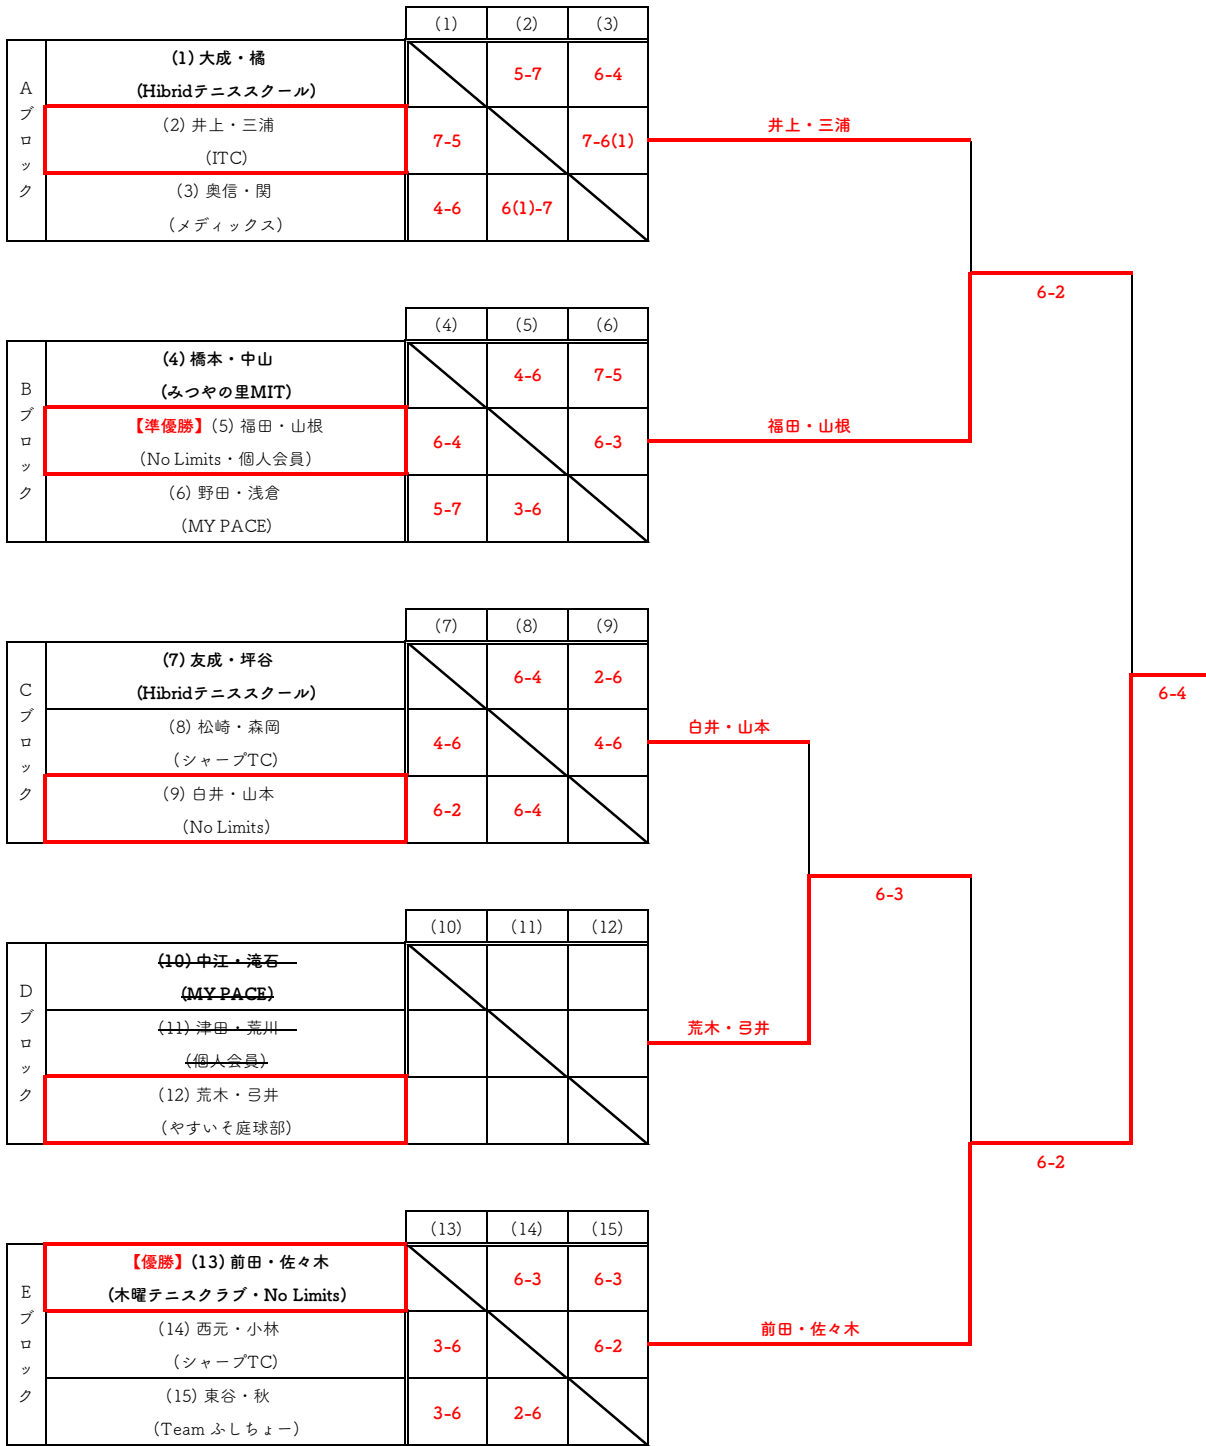

第41回市民テニス大会ダブルス（男子A級）

		(1)	(2)	(3)		
A ブ ロ ック	【準優勝】(1) 入谷・和田 (木曜テニスクラブ)		6-2	6-1	入谷・和田	6-0
	(2) 寺下・中吉 (やすいそ庭球部)	2-6		1-6		
	(3) 崔・角 (Teamふしちょー・シャープTC)	1-6	6-1			
		(4)	(5)	(6)	(7)	
B ブ ロ ック	【優勝】(4) 大内・中村 (やすいそ庭球部)		6-3	7-6(1)	6-3	大内・中村
	(5) 市川・山田 (Since34・No Limits)	3-6		0-6	7-6(7)	
	(6) 北川・吉田 (Teamふしちょー)	6(1)-7	6-0		6-2	
	(7) 入口・木戸 (やすいそ庭球部・MTY)	3-6	6(7)-7	2-6		

第41回市民テニス大会ダブルス（男子B級）

第41回市民テニス大会ダブルス（男子C級）

		(1)	(2)	(3)			
A ブ ロ ッ ク	(1) 馬木・山際 (BSTC)		6-0	6-3	馬木・山際	決勝リーグへ	
	(2) 戸村・福村 (シャープTC)	0-6		3-6			
	(3) 木下・小杉 (ITC・MTY)	3-6	6-3				
		(4)	(5)	(6)			
B ブ ロ ッ ク	(4) 田中・竹廣 (シャープTC)		3-6	3-6	寺尾・山本		
	(5) 岡田・陳 (ITC)	6-3		2-6			
	(6) 寺尾・山本 (高美が丘TC)	6-3	6-2				
		(7)	(8)	(9)			
C ブ ロ ッ ク	(7) 高空・舩田 (TMST)		7-6(5)	5-7	平瀬・上柳		
	(8) 岸野・関 (高美が丘TC)	6(5)-7		3-6			
	(9) 平瀬・上柳 (ITC)	7-5	6-3				
		(A)	(B)	(C)			
決 勝 リ ー グ	(1) 馬木・山際		5-7	6(2)-7			
	【準優勝】(6) 寺尾・山本	7-5		3-6			
	【優勝】(9) 平瀬・上柳	7-6(2)	6-3				