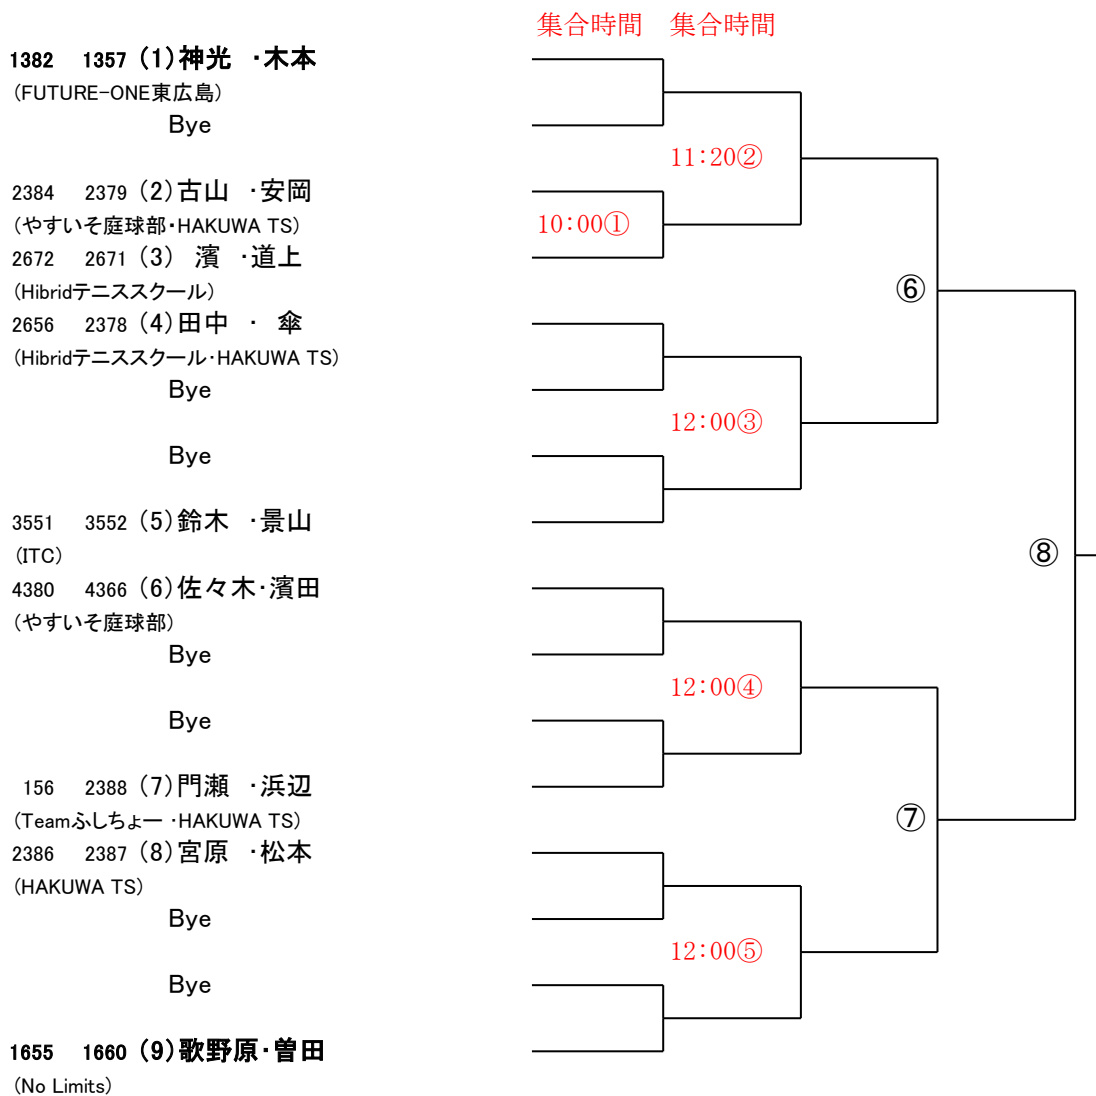

[シード順位] (1)、(15)、(8)、(7)

「第22回佐々木杯テニス大会(ダブルス)」(女子A級)

4252 1758 (1)武内・白坂
 (やすいそ庭球部・アシニスクラブ)
 Bye

2367 2358 (2)吉田・杉井
 (HAKUWA TS)

2758 2751 (3)佐々木・富田
 (pon's)

2770 2765 (4)徳永・久保
 (pon's)

257 4375 (5)西本・元原
 (シャープTC・やすいそ庭球部)

1851 4389 (6)岡本・上本
 (Since34・やすいそ庭球部)

2755 2756 (7)三反田・小原
 (pon's)

[シード順位] (1)

「第22回佐々木杯テニス大会(ダブルス)」(女子B級)

- 4267 4283 (1)国本・吉田
(やすいそ庭球部)
- 2365 2363 (2)伊藤・住田
(HAKUWA TS)
- 4296 4295 (3)坪井・山尾
(やすいそ庭球部)
- 457 492 (4)竹廣・島村
(西条ロイヤルTC)
- 2361 2374 (5)沖・角谷
(HAKUWA TS)
- 4255 4289 (6)竹内・崔
(やすいそ庭球部)
- 4392 4393 (7)矢野・宮本
(やすいそ庭球部)
- 1774 478 (8)藤江・藤川
(アシニスクラブ・西条ロイヤルTC)
- 3951 3954 (9)一木・柴田
(Copain'ず)
- 4360 4395 (10)工藤・手島
(やすいそ庭球部)
- 2383 2385 (11)川原・原田
(HAKUWA TS)
- 4356 4386 (12)岡増・中村
(やすいそ庭球部)
- 1452 4394 (13)西本・池田
(賀茂TC・やすいそ庭球部)
- 4274 4377 (14)市井・景山
(やすいそ庭球部)
- 1370 154 (15)平田・中ノ
(FUTURE-ONE東広島・Team ふしちよー)
- 4361 4364 (16)荒木・坂根
(やすいそ庭球部)

集合時間

[シード順位] (1)、(16)、(9)、(8)

「第22回佐々木杯テニス大会(ダブルス)」(女子C級)

- 4290 4276 (1)成田・岡本
(やすいそ庭球部)
Bye
- 3652 3655 (2)河野・伊東
(Senoリバー)
- 2255 2257 (3)苑田・行武
(FTOTC)
- 4351 2380 (4)中谷・平田
(やすいそ庭球部・HAKUWA TS)
Bye

Bye
- 1652 1654 (5)近藤・住吉
(No Limits)
- 3653 3654 (6)佐々木・中道
(Senoリバー)
Bye

Bye
- 4387 1381 (7)進藤・柳原
(やすいそ庭球部・FUTURE-ONE東広島)
- 2655 2652 (8)森尾・浜本
(Hibridテニススクール)
- 4398 4397 (9)廣瀬・古屋
(やすいそ庭球部)
Bye
- 4390 4374 (10)丸山・弓井
(やすいそ庭球部)

[シード順位] (1)、(10)

「第22回佐々木杯テニス大会(ダブルス)」(女子D級)

[シード順位] (1)、(9)