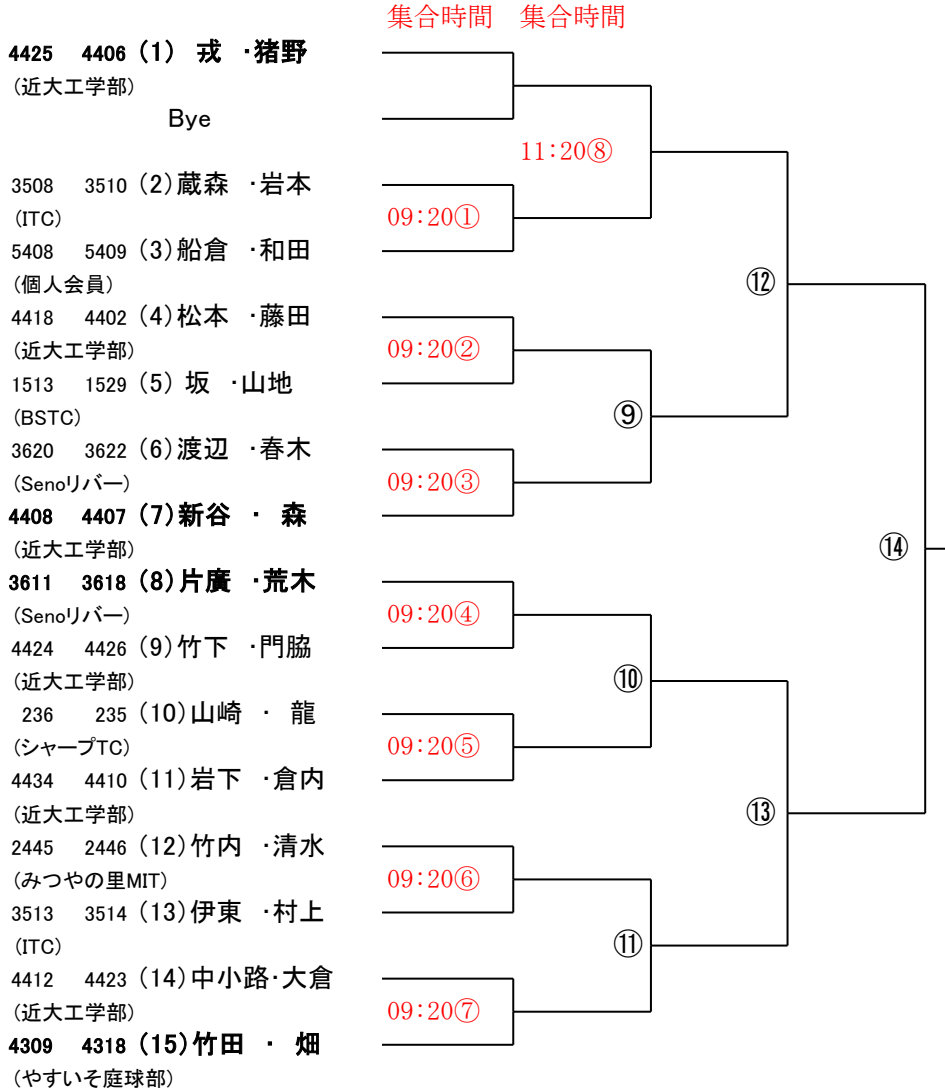

※ 表彰対象者は中国新聞・プレスネットに名前が掲載されます。

「第22回佐々木杯テニス大会(ダブルス)」(男子A級)

[シード順位] (1)、(18)、(10)、(9)

「第22回佐々木杯テニス大会(ダブルス)」(男子B級)

[シード順位] (1)、(18)、(10)、(9)

「第22回佐々木杯テニス大会(ダブルス)」(男子C級)

[シード順位] (1)、(14)、(8)、(7)

「第22回佐々木杯テニス大会(ダブルス)」(男子D級)

[シード順位] (1)、(15)、(8)、(7)

「第22回佐々木杯テニス大会(ダブルス)」(女子A級)

4252 1758 (1)武内・白坂
 (やすいそ庭球部・アシニスクラブ)
 Bye

2367 2358 (2)吉田・杉井
 (HAKUWA TS)

2758 2751 (3)佐々木・富田
 (pon's)

2770 2765 (4)徳永・久保
 (pon's)

257 4375 (5)西本・元原
 (シャープTC・やすいそ庭球部)