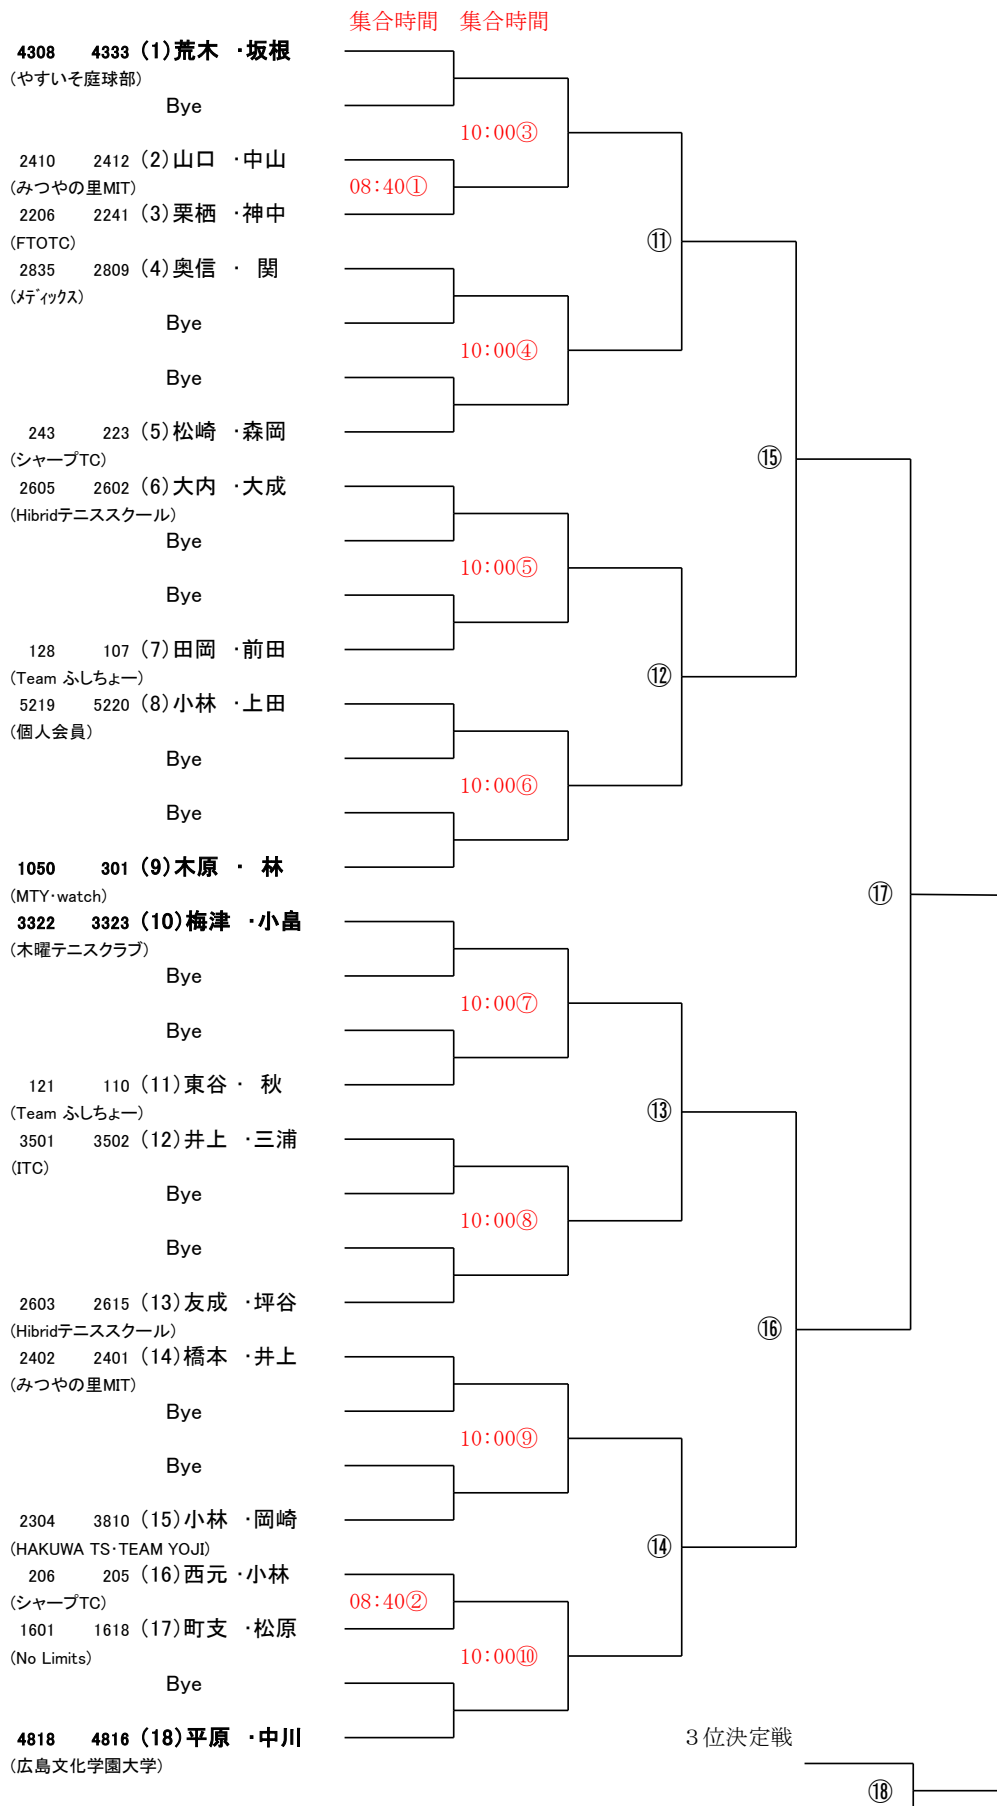

※ 表彰対象者は中国新聞・プレスネットに名前が掲載されます。

「第22回佐々木杯テニス大会(ダブルス)」(男子A級)

[シード順位] (1)、(18)、(10)、(9)

「第22回佐々木杯テニス大会(ダブルス)」(男子B級)

[シード順位] (1)、(18)、(10)、(9)

「第22回佐々木杯テニス大会(ダブルス)」(男子C級)

[シード順位] (1)、(14)、(8)、(7)

「第22回佐々木杯テニス大会(ダブルス)」(男子D級)