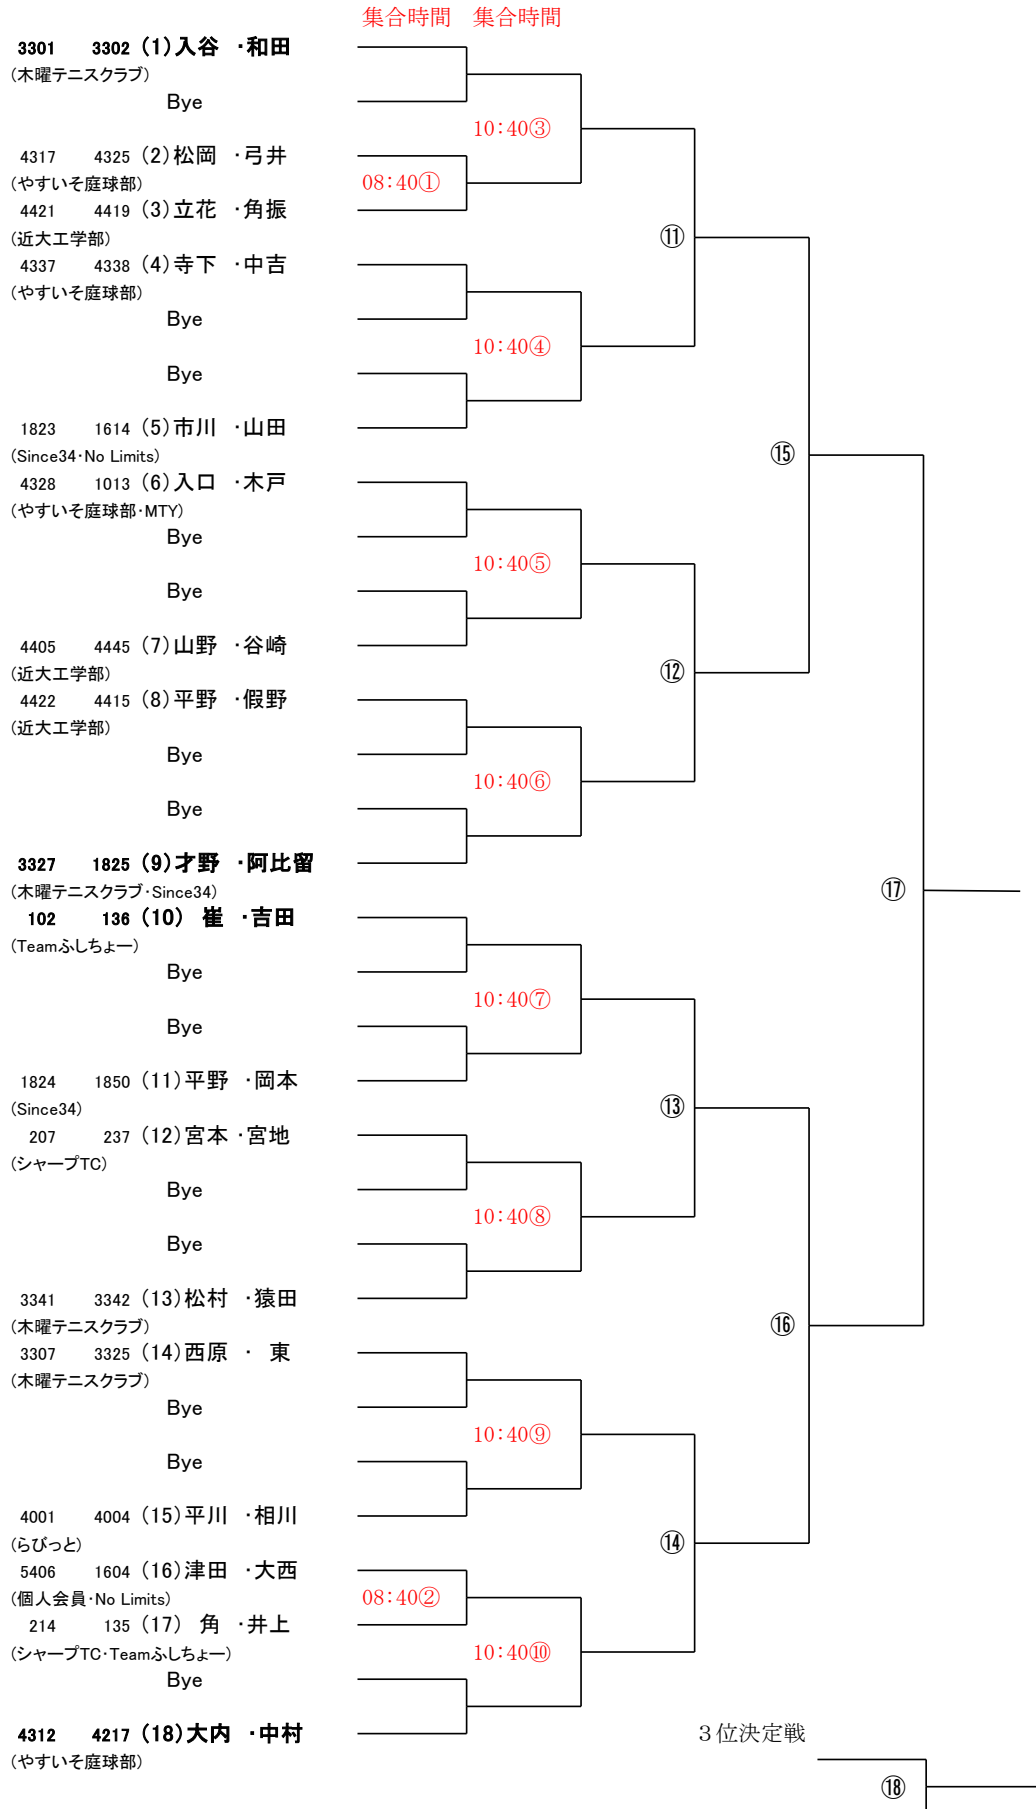

「第22回佐々木杯テニス大会(ダブルス)」(男子A級)

[シード順位] (1)、(18)、(10)、(9)