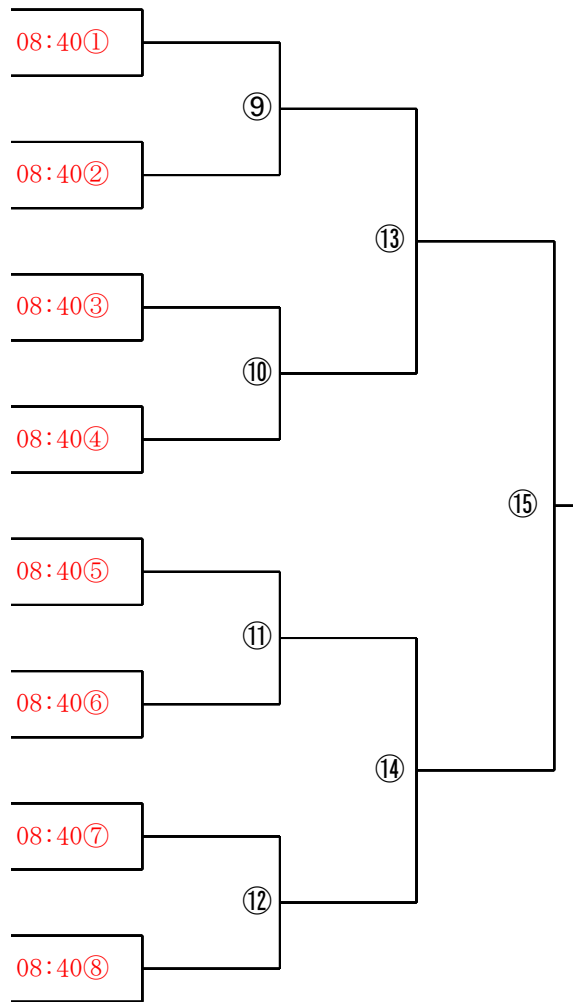

[シード順位] (1)、(15)、(8)、(7)

「第22回佐々木杯テニス大会(ダブルス)」(女子A級)

4252 1758 (1)武内・白坂
 (やすいそ庭球部・アシニスクラブ)
 Bye

2367 2358 (2)吉田・杉井
 (HAKUWA TS)

2758 2751 (3)佐々木・富田
 (pon's)

2770 2765 (4)徳永・久保
 (pon's)

257 4375 (5)西本・元原
 (シャープTC・やすいそ庭球部)

1851 4389 (6)岡本・上本
 (Since34・やすいそ庭球部)

2755 2756 (7)三反田・小原
 (pon's)

[シード順位] (1)

「第22回佐々木杯テニス大会(ダブルス)」(女子B級)

- 4267 4283 (1)国本・吉田
(やすいそ庭球部)
- 2365 2363 (2)伊藤・住田
(HAKUWA TS)
- 4296 4295 (3)坪井・山尾
(やすいそ庭球部)
- 457 492 (4)竹廣・島村
(西条ロイヤルTC)
- 2361 2374 (5)沖・角谷
(HAKUWA TS)
- 4255 4289 (6)竹内・崔
(やすいそ庭球部)
- 4392 4393 (7)矢野・宮本
(やすいそ庭球部)
- 1774 478 (8)藤江・藤川
(アシニスクラブ・西条ロイヤルTC)
- 3951 3954 (9)一木・柴田
(Copain'ず)
- 4360 4395 (10)工藤・手島
(やすいそ庭球部)
- 2383 2385 (11)川原・原田
(HAKUWA TS)
- 4356 4386 (12)岡増・中村
(やすいそ庭球部)
- 1452 4394 (13)西本・池田
(賀茂TC・やすいそ庭球部)
- 4274 4377 (14)市井・景山
(やすいそ庭球部)
- 1370 154 (15)平田・中ノ
(FUTURE-ONE東広島・Team ふしちよー)
- 4361 4364 (16)荒木・坂根
(やすいそ庭球部)

集合時間

[シード順位] (1)、(16)、(9)、(8)

「第22回佐々木杯テニス大会(ダブルス)」(女子C級)

- 4290 4276 (1)成田・岡本
(やすいそ庭球部)
Bye
- 3652 3655 (2)河野・伊東
(Senoリバー)
- 2255 2257 (3)苑田・行武
(FTOTC)
- 4351 2380 (4)中谷・平田
(やすいそ庭球部・HAKUWA TS)
Bye

Bye
- 1652 1654 (5)近藤・住吉
(No Limits)
- 3653 3654 (6)佐々木・中道
(Senoリバー)
Bye