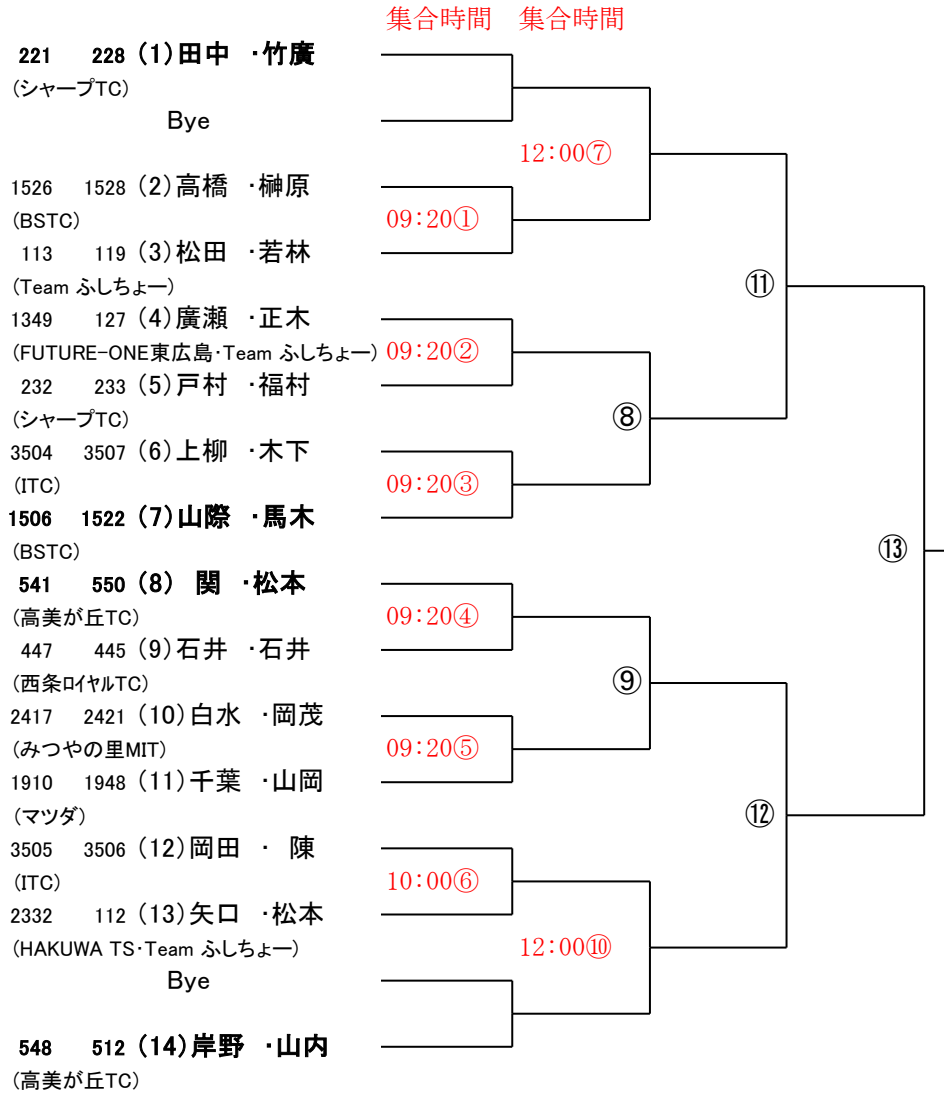

※ 表彰対象者は中国新聞・プレスネットに名前が掲載されます。

「第22回佐々木杯テニス大会(ダブルス)」(男子A級)

[シード順位] (1)、(18)、(10)、(9)

「第22回佐々木杯テニス大会(ダブルス)」(男子B級)

[シード順位] (1)、(18)、(10)、(9)

「第22回佐々木杯テニス大会(ダブルス)」(男子C級)

[シード順位] (1)、(14)、(8)、(7)

「第22回佐々木杯テニス大会(ダブルス)」(男子D級)

[シード順位] (1)、(15)、(8)、(7)

「第22回佐々木杯テニス大会(ダブルス)」(女子A級)

4252 1758 (1)武内・白坂
 (やすいそ庭球部・アシニスクラブ)
 Bye

2367 2358 (2)吉田・杉井
 (HAKUWA TS)

2758 2751 (3)佐々木・富田
 (pon's)

2770 2765 (4)徳永・久保
 (pon's)

257 4375 (5)西本・元原
 (シャープTC・やすいそ庭球部)