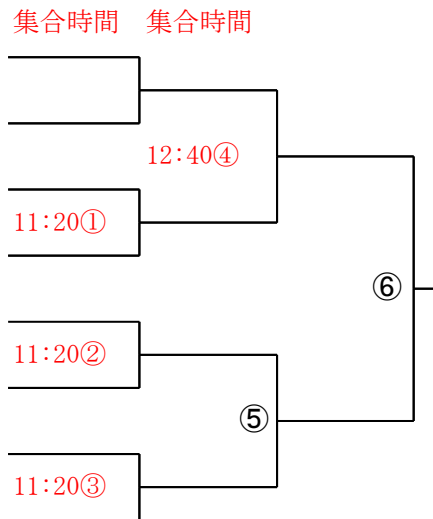

※ 表彰対象者は中国新聞・プレスネットに名前が掲載されます。

「第22回佐々木杯テニス大会(ダブルス)」(男子A級)

[シード順位] (1)、(18)、(10)、(9)

「第22回佐々木杯テニス大会(ダブルス)」(男子B級)

[シード順位] (1)、(18)、(10)、(9)

「第22回佐々木杯テニス大会(ダブルス)」(男子C級)

[シード順位] (1)、(14)、(8)、(7)

「第22回佐々木杯テニス大会(ダブルス)」(男子D級)

[シード順位] (1)、(15)、(8)、(7)

「第22回佐々木杯テニス大会(ダブルス)」(女子A級)

4252 1758 (1)武内・白坂
 (やすいそ庭球部・アシニスクラブ)
 Bye

2367 2358 (2)吉田・杉井
 (HAKUWA TS)

2758 2751 (3)佐々木・富田
 (pon's)

2770 2765 (4)徳永・久保
 (pon's)

257 4375 (5)西本・元原
 (シャープTC・やすいそ庭球部)

1851 4389 (6)岡本・上本
 (Since34・やすいそ庭球部)

2755 2756 (7)三反田・小原
 (pon's)

[シード順位] (1)

「第22回佐々木杯テニス大会(ダブルス)」(女子B級)

- 4267 4283 (1)国本・吉田
(やすいそ庭球部)
- 2365 2363 (2)伊藤・住田
(HAKUWA TS)
- 4296 4295 (3)坪井・山尾
(やすいそ庭球部)
- 457 492 (4)竹廣・島村
(西条ロイヤルTC)
- 2361 2374 (5)沖・角谷
(HAKUWA TS)
- 4255 4289 (6)竹内・崔
(やすいそ庭球部)
- 4392 4393 (7)矢野・宮本
(やすいそ庭球部)
- 1774 478 (8)藤江・藤川
(アシニスクラブ・西条ロイヤルTC)
- 3951 3954 (9)一木・柴田
(Copain'ず)
- 4360 4395 (10)工藤・手島
(やすいそ庭球部)
- 2383 2385 (11)川原・原田
(HAKUWA TS)
- 4356 4386 (12)岡増・中村
(やすいそ庭球部)
- 1452 4394 (13)西本・池田
(賀茂TC・やすいそ庭球部)
- 4274 4377 (14)市井・景山
(やすいそ庭球部)
- 1370 154 (15)平田・中ノ
(FUTURE-ONE東広島・Team ふしちよー)
- 4361 4364 (16)荒木・坂根
(やすいそ庭球部)