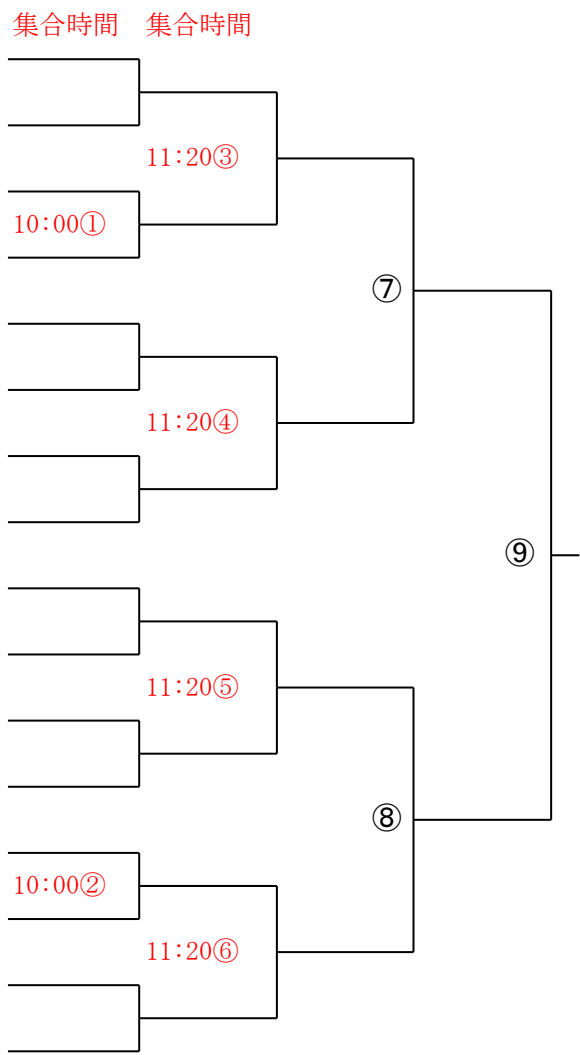

「第22回佐々木杯テニス大会(ダブルス)」ドローのご案内

2022年9月25日
東広島市テニス協会

1. 主催：東広島市テニス協会

2. 開催日程：2022年 10月2日(日)

予備日 2022年 10月9日(日)

男子：A、B、C、D級

女子：A、B、C、D級

※ドローに記載された集合時間までに受付を済ませてください。

[シード順位] (1)、(15)、(8)、(7)

「第22回佐々木杯テニス大会(ダブルス)」(女子A級)

4252 1758 (1)武内・白坂
 (やすいそ庭球部・アシニスクラブ)
 Bye

2367 2358 (2)吉田・杉井
 (HAKUWA TS)

2758 2751 (3)佐々木・富田
 (pon's)

2770 2765 (4)徳永・久保
 (pon's)

257 4375 (5)西本・元原
 (シャープTC・やすいそ庭球部)

集合時間

[シード順位] (1)、(16)、(9)、(8)

「第22回佐々木杯テニス大会(ダブルス)」(女子C級)

- 4290 4276 (1)成田・岡本
(やすいそ庭球部)
Bye
- 3652 3655 (2)河野・伊東
(Senoリバー)
- 2255 2257 (3)苑田・行武
(FTOTC)
- 4351 2380 (4)中谷・平田
(やすいそ庭球部・HAKUWA TS)
Bye

Bye
- 1652 1654 (5)近藤・住吉
(No Limits)
- 3653 3654 (6)佐々木・中道
(Senoリバー)
Bye

Bye
- 4387 1381 (7)進藤・柳原
(やすいそ庭球部・FUTURE-ONE東広島)
- 2655 2652 (8)森尾・浜本
(Hibridテニススクール)
- 4398 4397 (9)廣瀬・古屋
(やすいそ庭球部)
Bye
- 4390 4374 (10)丸山・弓井
(やすいそ庭球部)

[シード順位] (1)、(10)

「第22回佐々木杯テニス大会(ダブルス)」(女子D級)

[シード順位] (1)、(9)