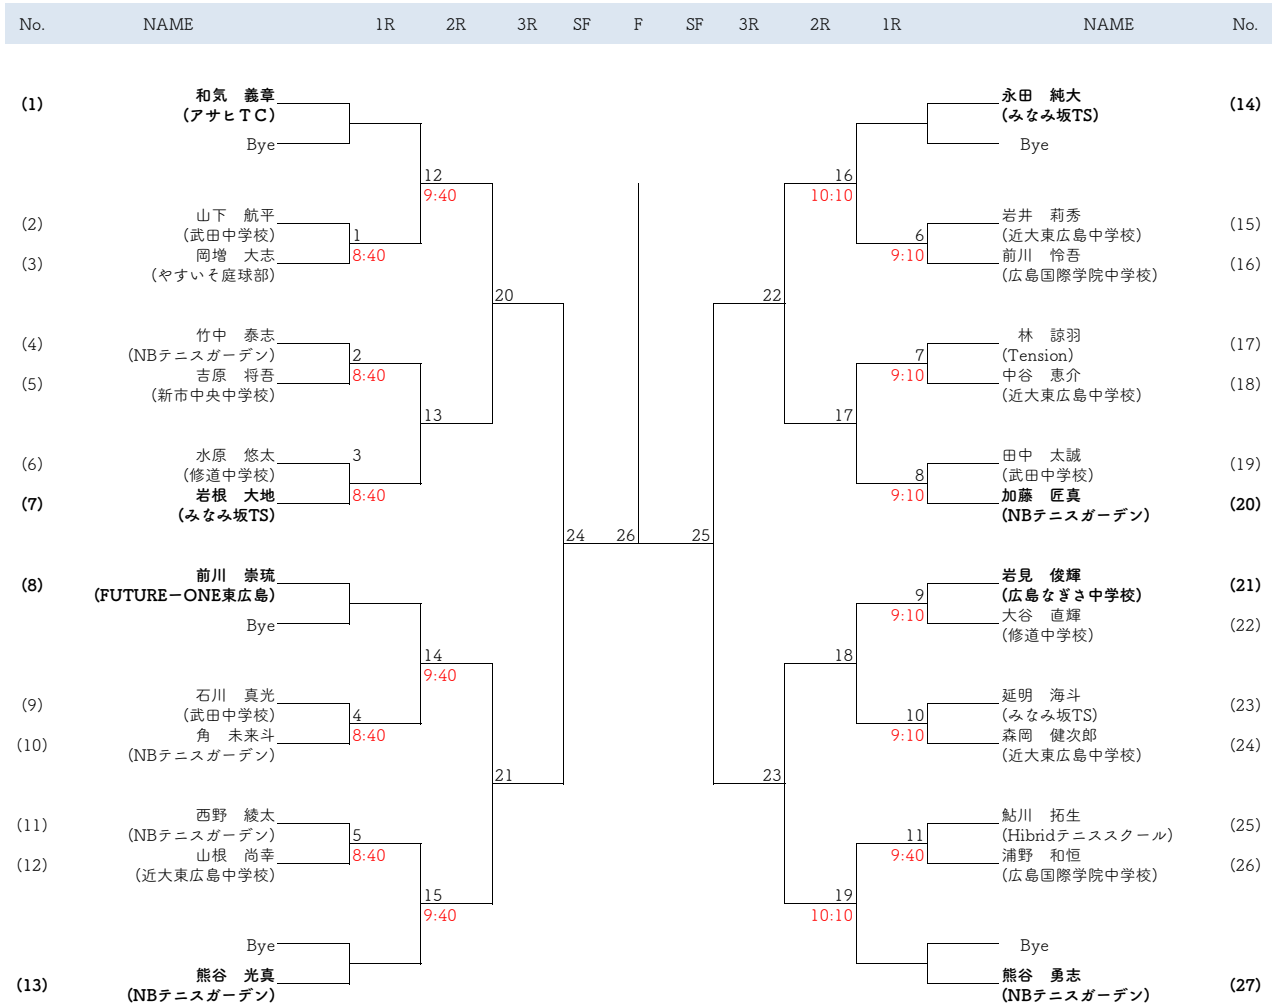

【シード順位】 (1) ・ (9) ・ (5) ・ (6)

第16回東広島中高生テニス大会_男子シングルス_中学2・3年生の部

【シード順位】 (1)・(27)・(14)・(13)・(8)・(20)・(21)・(7)

3位決定戦

コンソレーションマッチ

第16回東広島中生テニス大会_男子シングルス_高校生の部

【シード順位】 (1)・(17)・(10)・(9)・(6)・(13)・(14)・(5)

3位決定戦