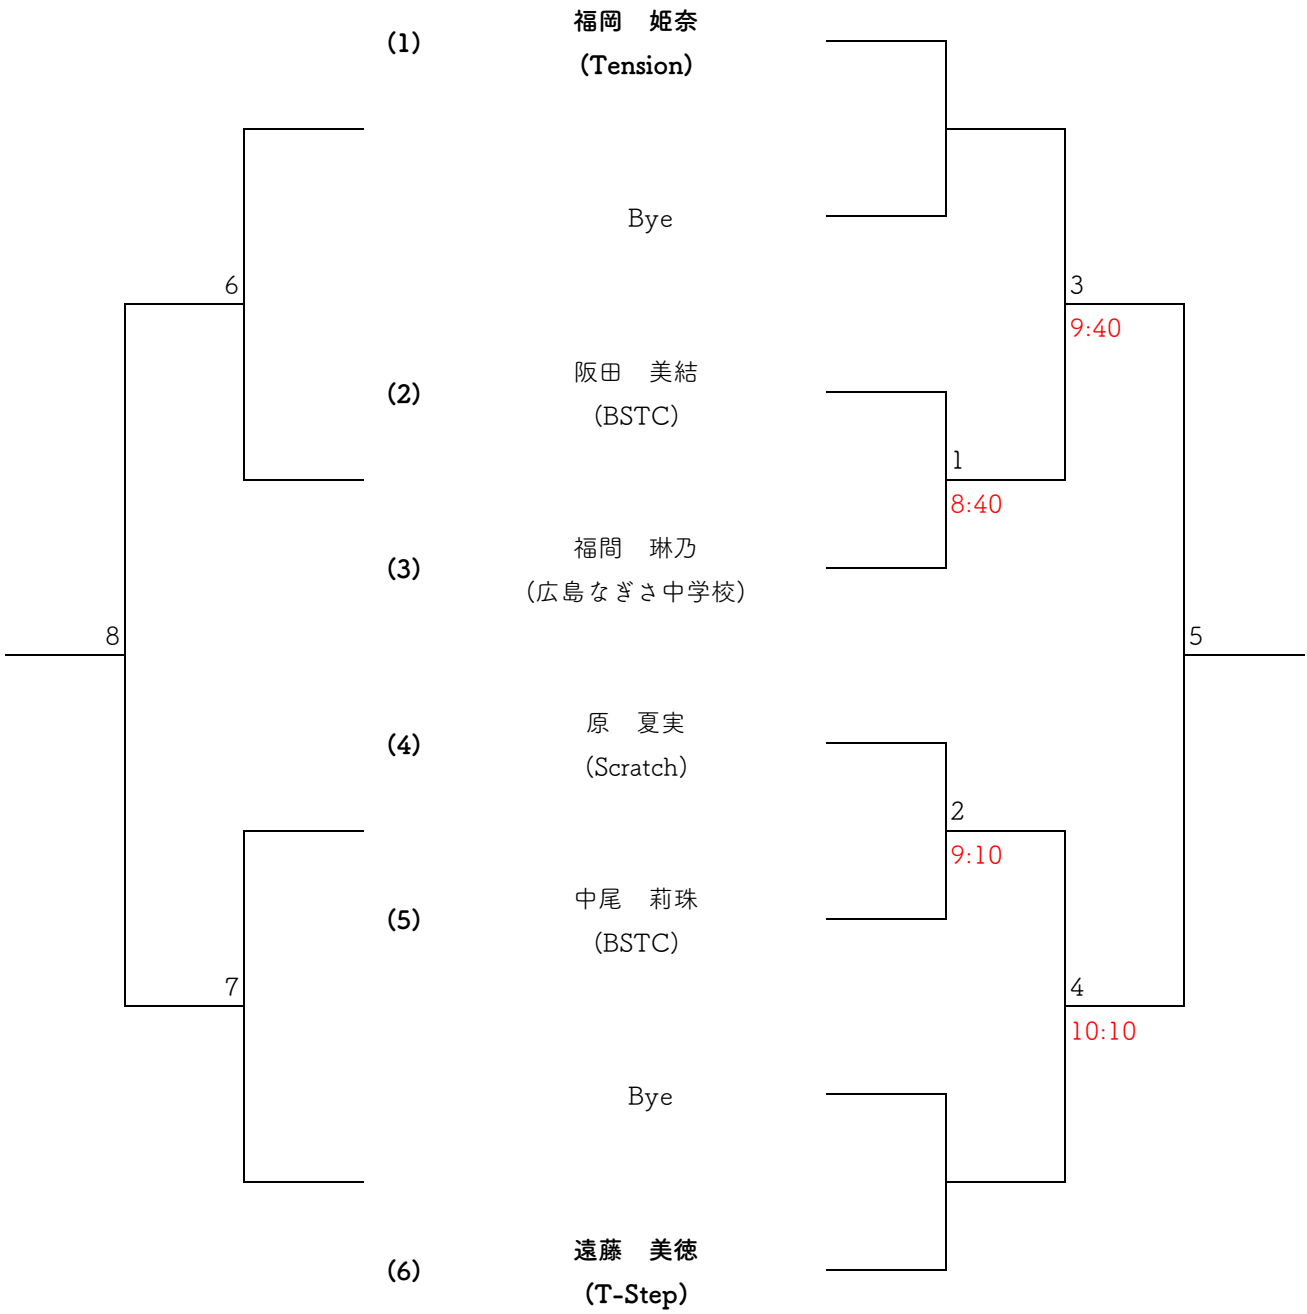

第16回東広島中高生テニス大会_女子シングルス_中学2・3年生の部

コンソレ F	コンソレ SF	No.	NAME	1R	SF	F