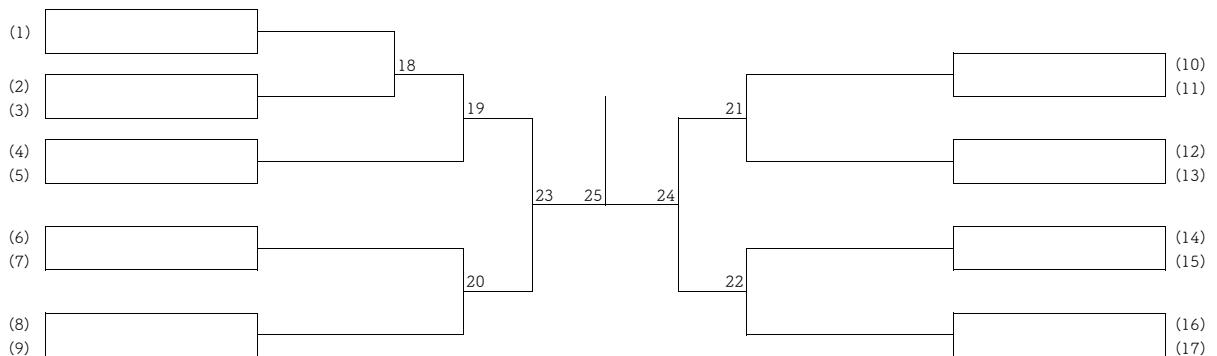

コンソレーションマッチ