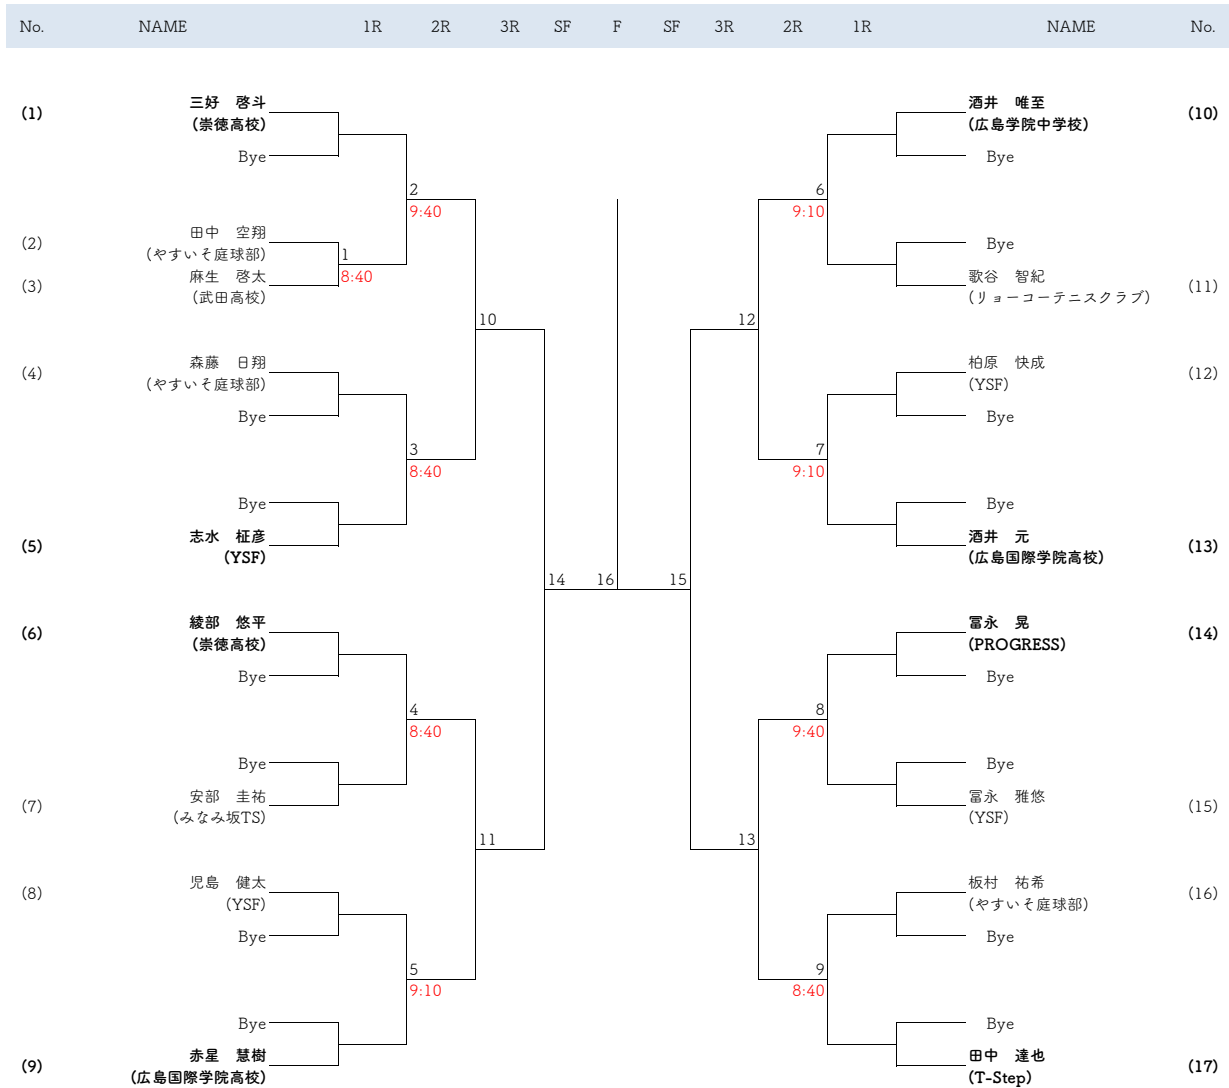

【シード順位】 (1) ・ (9) ・ (5) ・ (6)

第16回東広島中高生テニス大会_男子シングルス_中学2・3年生の部

【シード順位】 (1)・(27)・(14)・(13)・(8)・(20)・(21)・(7)

3位決定戦

コンソレーションマッチ

第16回東広島中生テニス大会_男子シングルス_高校生の部

【シード順位】 (1)・(17)・(10)・(9)・(6)・(13)・(14)・(5)

3位決定戦