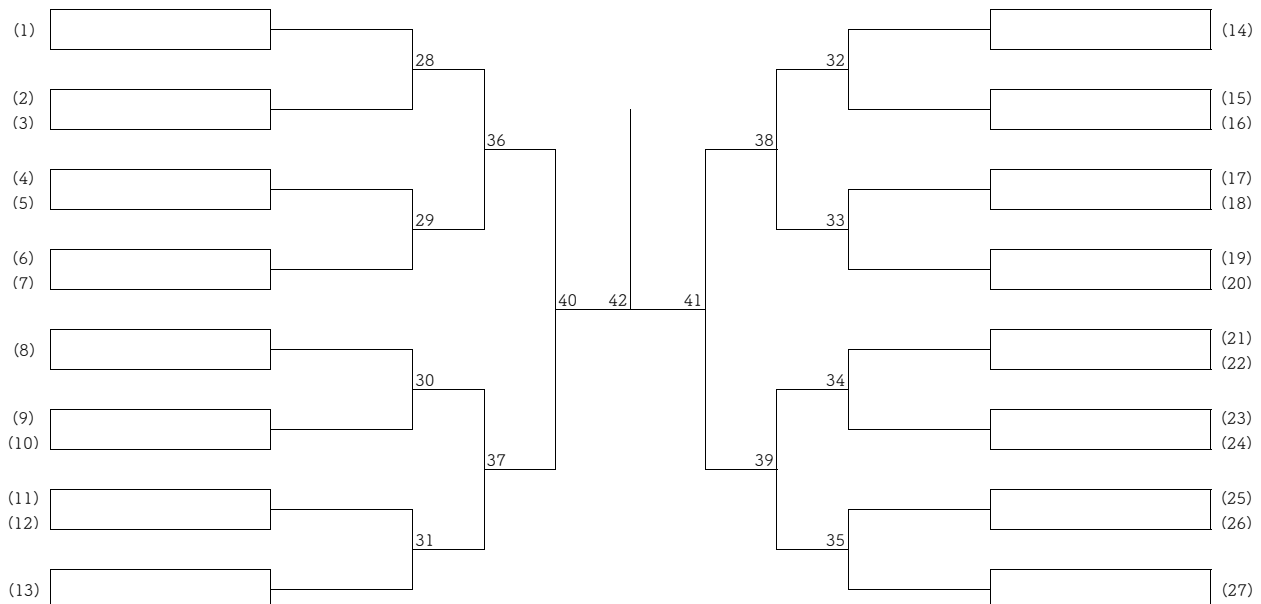

【シード順位】 (1) ・ (9) ・ (5) ・ (6)

第16回東広島中高生テニス大会_男子シングルス_中学2・3年生の部

【シード順位】 (1)・(27)・(14)・(13)・(8)・(20)・(21)・(7)

3位決定戦

コンソレーションマッチ

第16回東広島中生テニス大会_男子シングルス_高校生の部

【シード順位】 (1)・(17)・(10)・(9)・(6)・(13)・(14)・(5)

3位決定戦