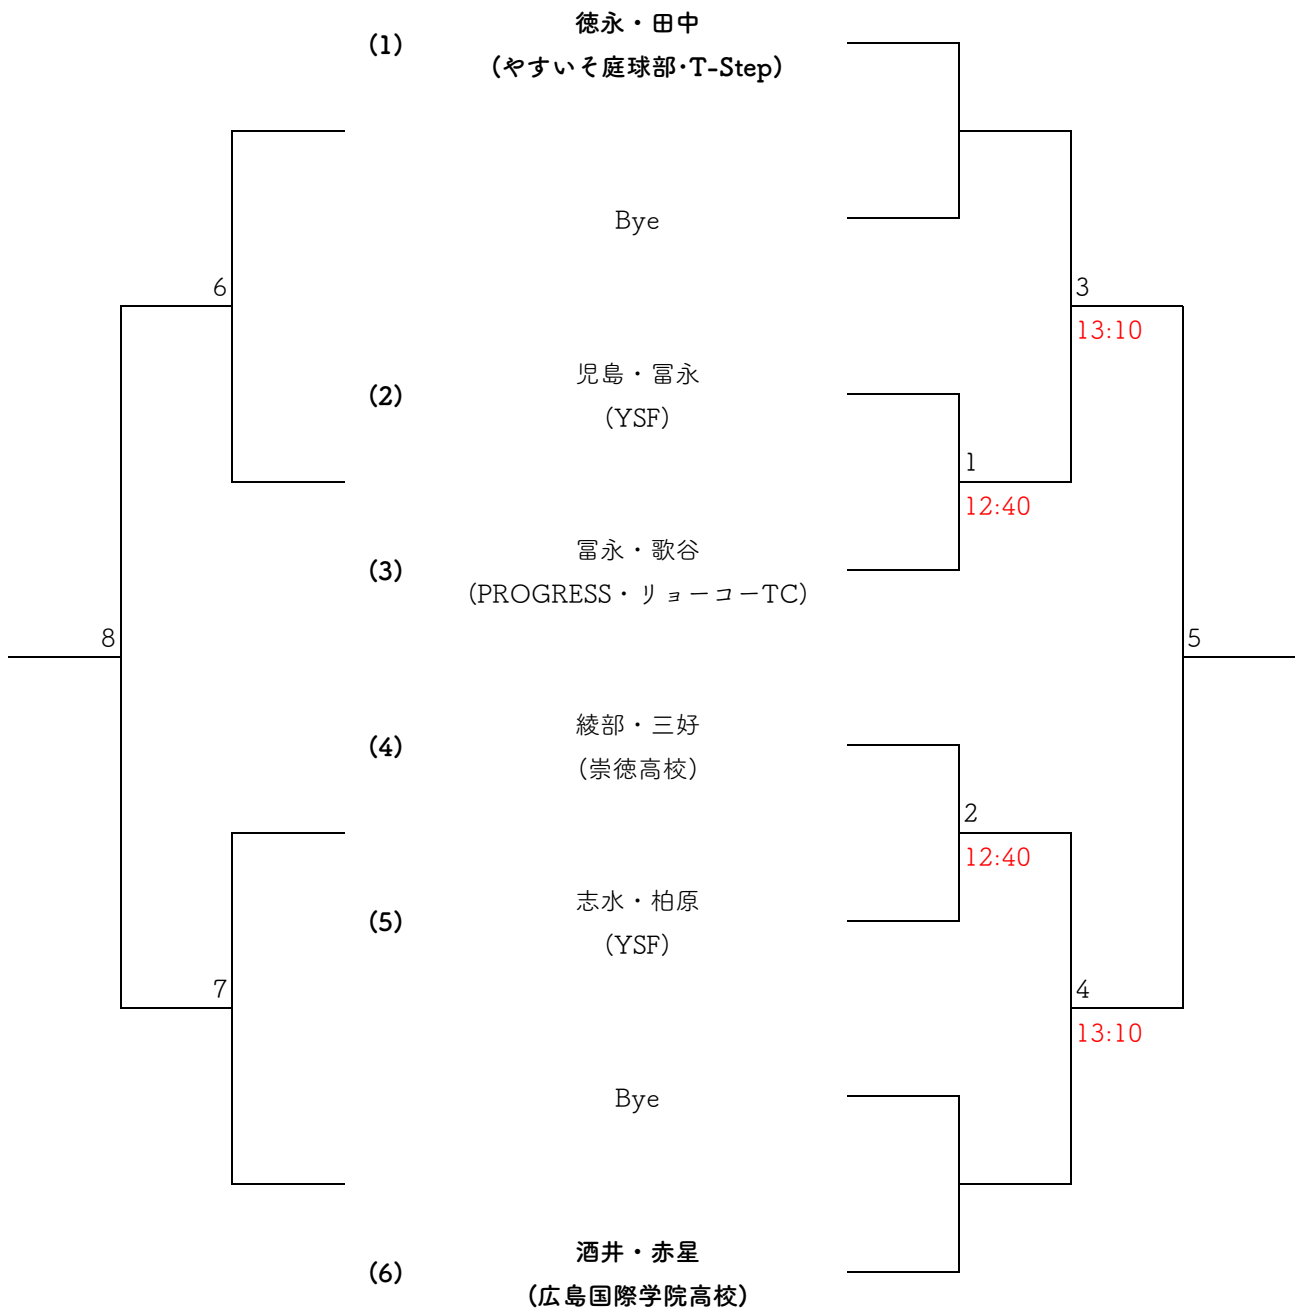

コンソレーションマッチ

第16回東広島中高生テニス大会_男子ダブルス_中学生の部

コンソレ F	コンソレ SF	コンソレ 1R	No.	NAME	1R	2R	SF	F
			(1)	角・鮎川 (NBテニスガーデン・Hibridテニススクール)				
				Bye				
		14	(2)	岩根・永田 (みなみ坂TS)			7	
			(3)	前川・浦野 (広島国際学院中学校)	1	12:40	13:40	
	18		(4)	加藤・西野 (大塚中学校)				11
			(5)	森岡・岩井 (近大東広島中学校)	2	12:40		
		15	(6)	水原・大谷 (修道中学校)			8	
			(7)	大峰・林 (Scratch・Tension)	3	13:10		
20			(8)	岩見・熊谷 (広島なぎさ中学校・NBテニスガーデン)				13
			(9)	沖田・前田 (武田中学校)	4	13:10		
		16	(10)	山田・加藤 (広島学院中学校・大塚中学校)			9	
			(11)	仁井・近藤 (広島なぎさ中学校・NBテニスガーデン)	5	13:10		
	19		(12)	沖・垣元 (修道中学校)				12
			(13)	中谷・西山 (近大東広島中学校)	6	13:10		
		17		Bye			10	
			(14)	加藤・竹中 (NBテニスガーデン)			13:40	

【シード順位】 (1) ・ (14) ・ (8) ・ (7)

第16回東広島中高生テニス大会_男子ダブルス_高校生の部

コンソレ F	コンソレ SF	No.	NAME	1R	SF	F
-----------	------------	-----	------	----	----	---

第16回東広島中高生テニス大会_女子シングルス_中学1年生の部

◎ 試合の順番は表中の数字を基本にしますが、進行状況によっては変更します。