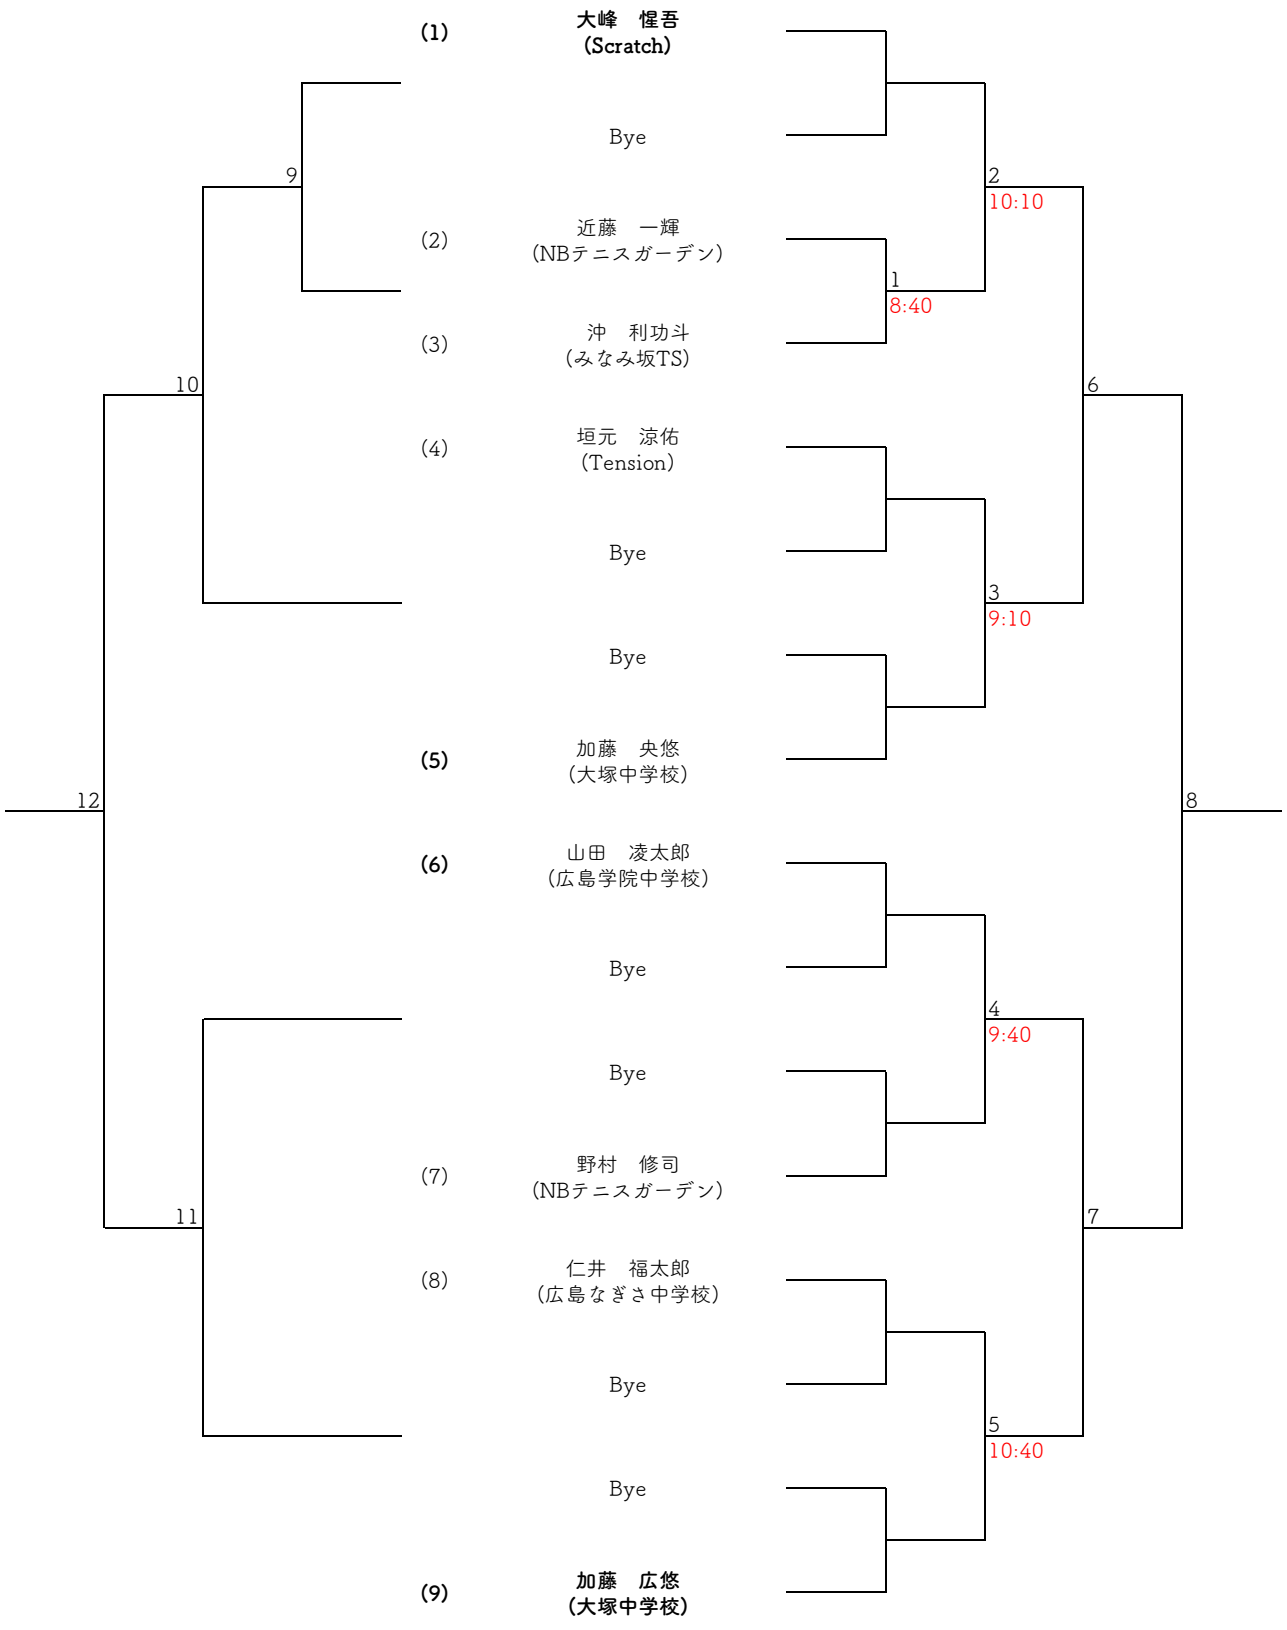

第16回東広島中高生テニス大会_男子シングルス_中学1年生の部

コンソレ F	コンソレ SF	コンソレ 1R	No.	NAME	1R	2R	SF	F

【シード順位】 (1) ・ (9) ・ (5) ・ (6)