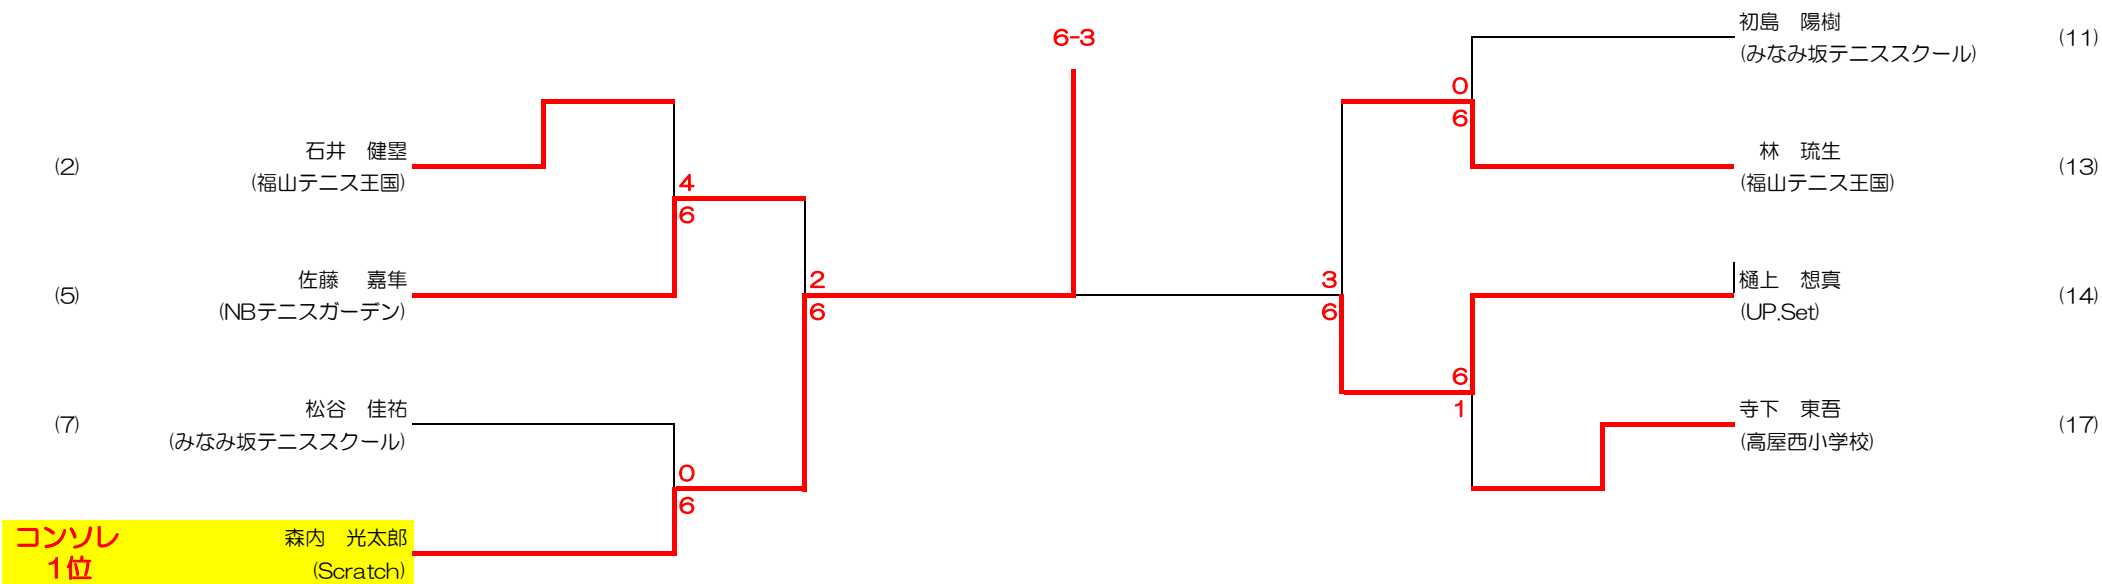

※1 優勝された方には表彰式後にホームページ掲載用の写真を撮らせて頂きますのでご協力ください。

※2 表彰対象者は中国新聞・プレスネットに名前が掲載されます。

◎ 試合の順番は表中の数字を基本にしますが、進行状況によっては変更します。

3位決定戦

コンソレーションマッチ

◎ 試合の順番は表中の数字を基本にしますが、進行状況によっては変更します。

第21回東広島小学生テニス大会_女子オープンクラス

集合時間：8時40分