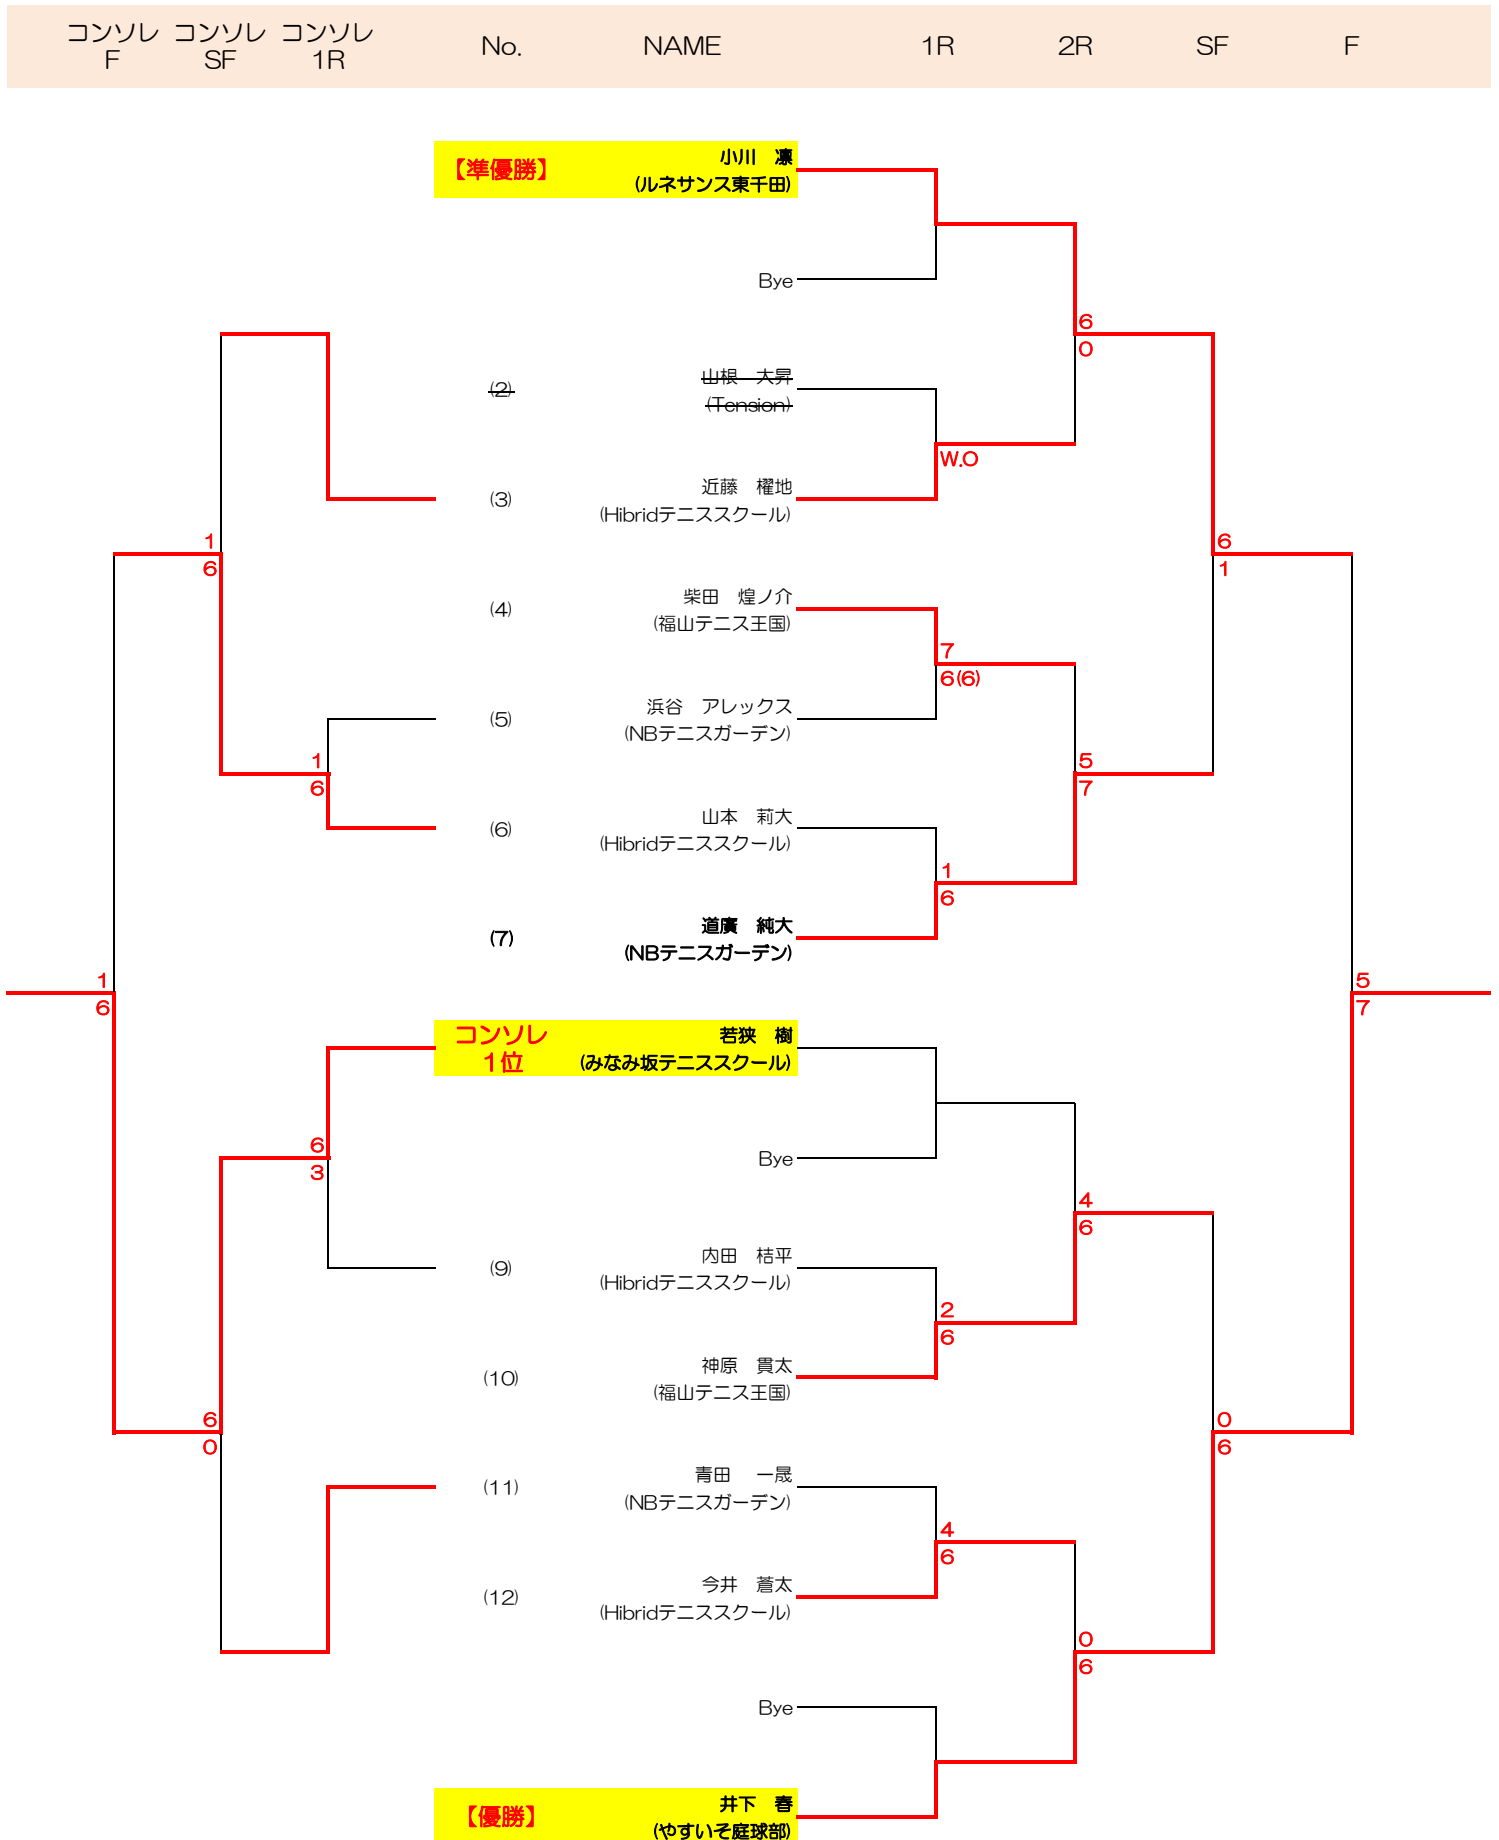

※1 優勝された方には表彰式後にホームページ掲載用の写真を撮らせて頂きますのでご協力ください。

※2 表彰対象者は中国新聞・プレスネットに名前が掲載されます。

◎ 試合の順番は表中の数字を基本にしますが、進行状況によっては変更します。

3位決定戦

コンソレーションマッチ

◎ 試合の順番は表中の数字を基本にしますが、進行状況によっては変更します。

第21回東広島小学生テニス大会_女子オープンクラス

集合時間：8時40分